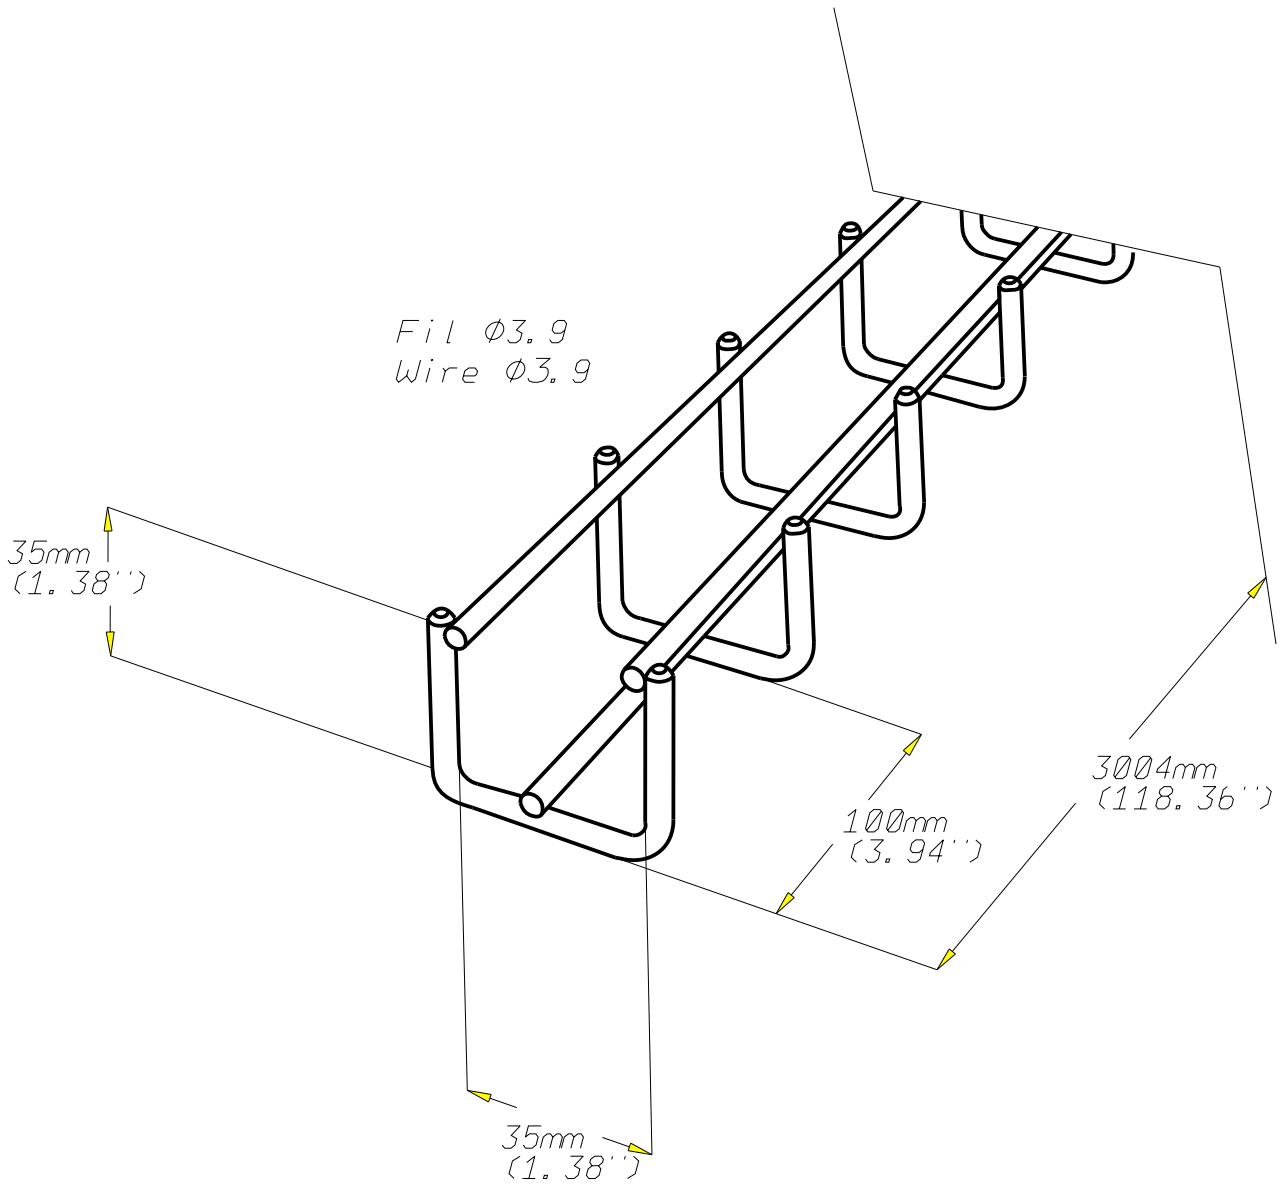

TELEX RAIL TXF 35

EZ

CABLOFIL®

INNOVATORS IN CABLE MANAGEMENT

FT0223-1

01 13

REF	CODE	POIDS (Kg/m)	WEIGHT (lb/ft)	MATIERE / MATERIAL C4D TO C9D	NORMES / STANDARD EN ISO 16120-2
TXF 35	755 001	0.400	0.269	PROTECTION / COATING Fe/Zn12/A	Class 3 according to CEI 61537