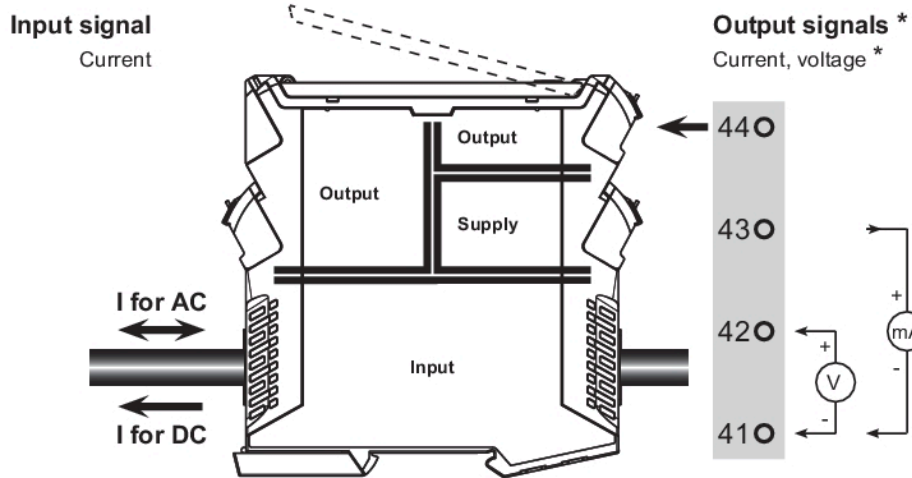

ACT20P
ACT20P-CMT-30-AO-RC-S

Weidmüller Interface GmbH & Co. KG
Klingenbergstraße 16
D-32758 Detmold
Germany
Fon: +49 5231 1429-0
Fax: +49 5231 14292083
www.weidmueller.com

Zeichnungen