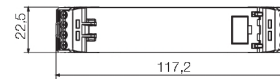

ACT20P ACT20P-CMT-30-AO-RC-S

Weidmüller Interface GmbH & Co. KG
Klingenbergstraße 16
D-32758 Detmold
Germany
Fon: +49 5231 1429-0
Fax: +49 5231 14292083
www.weidmueller.com

Zeichnungen

dimensions