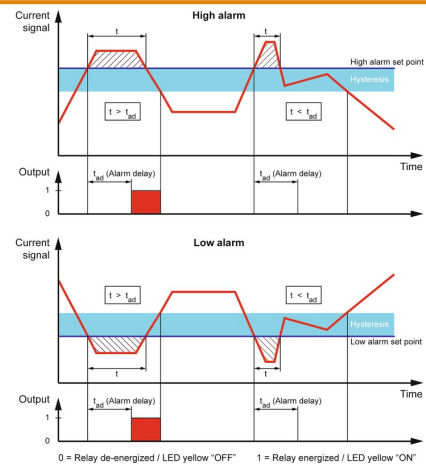

Zeichnungen

dimensions

DIP switch S1		DIP switch S2	
Current input range	1 2 3 4 5 6 7 8	Output range	1 2 3 4 5 6 7 8
0...5 A	<input type="checkbox"/>	0...10 V	<input type="checkbox"/>
0...10 A 1)	<input checked="" type="checkbox"/>	2...10 V	<input type="checkbox"/>
0...20 A	<input type="checkbox"/>	0...5 V	<input type="checkbox"/>
0...25 A 2)	<input checked="" type="checkbox"/>	1...5 V	<input type="checkbox"/>
0...30 A	<input type="checkbox"/>	-5...+5 V	<input type="checkbox"/>
0...40 A	<input type="checkbox"/>	-10...+10 V	<input type="checkbox"/>
0...50 A	<input type="checkbox"/>	0...20 mA	<input type="checkbox"/>
0...60 A 3)	<input checked="" type="checkbox"/>	-20...+20 mA	<input type="checkbox"/>
Measuring method	1 2 3 4 5 6 7 8	Alarm relay action	1 2 3 4 5 6 7 8
True RMS	<input type="checkbox"/>	Energized	<input type="checkbox"/>
Arithmetic average	<input checked="" type="checkbox"/>	De-energized	<input checked="" type="checkbox"/>
Alarm delay time	1 2 3 4 5 6 7 8	Alarm hysteresis	1 2 3 4 5 6 7 8
0 s	<input type="checkbox"/>	5 %	<input type="checkbox"/>
2 s	<input type="checkbox"/>	10 %	<input checked="" type="checkbox"/>
5 s	<input type="checkbox"/>		
10 s	<input checked="" type="checkbox"/>		
Measuring range monitoring	1 2 3 4 5 6 7 8	Alarm type	1 2 3 4 5 6 7 8
Yes	<input type="checkbox"/>	High alarm	<input type="checkbox"/>
No	<input checked="" type="checkbox"/>	Low alarm	<input checked="" type="checkbox"/>
Output error action	1 2 3 4 5 6 7 8		
Upscale	<input type="checkbox"/>		
Downscale	<input checked="" type="checkbox"/>		
Transfer function	1 2 3 4 5 6 7 8		
Normal	<input type="checkbox"/>		
Inverse	<input checked="" type="checkbox"/>		