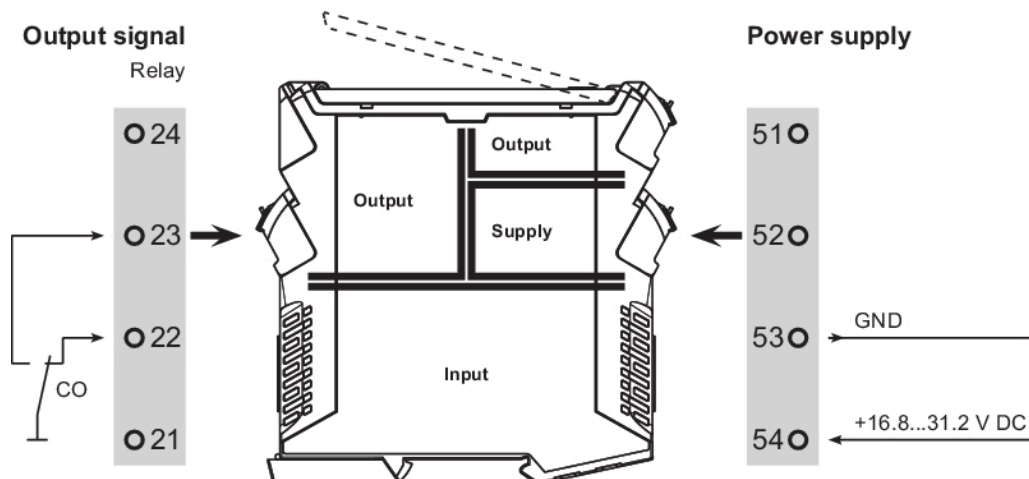

ACT20P
ACT20P-CMT-30-AO-RC-S

Weidmüller Interface GmbH & Co. KG
Klingenbergstraße 16
D-32758 Detmold
Germany
Fon: +49 5231 1429-0
Fax: +49 5231 14292083
www.weidmueller.com

Zeichnungen