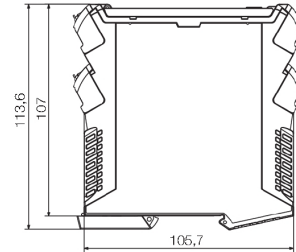

ACT20P ACT20P-CMT-30-AO-RC-S

Weidmüller Interface GmbH & Co. KG
Klingenbergstraße 16
D-32758 Detmold
Germany
Fon: +49 5231 1429-0
Fax: +49 5231 14292083
www.weidmueller.com

Zeichnungen