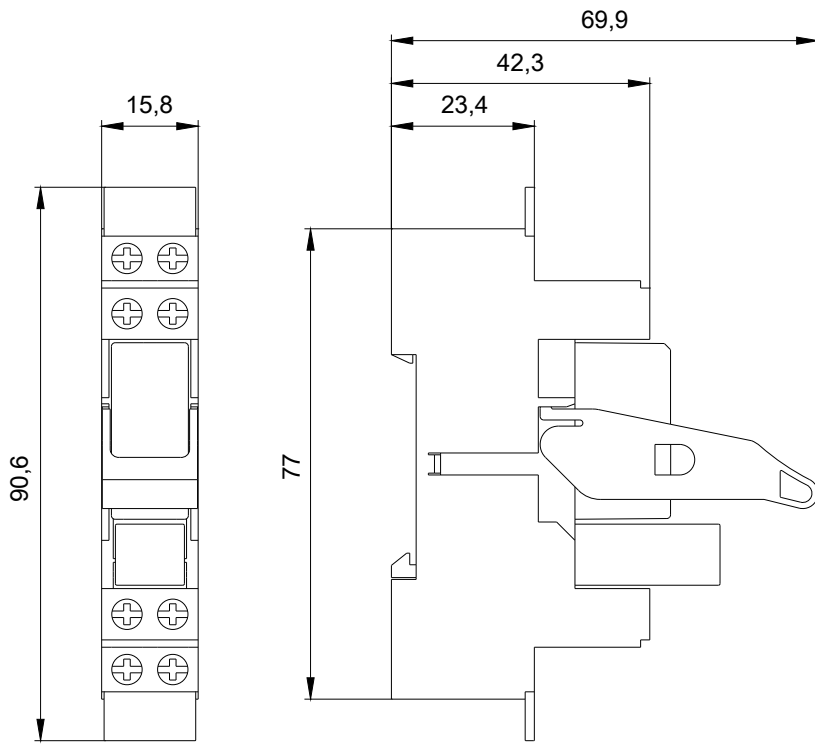

Bilddatenbank (Produktfotos, 2D-Maßzeichnungen, 3D-Modelle, Geräteschaltpläne, EPLAN Makros, ...)

http://www.automation.siemens.com/bilddb/cax_de.aspx?mlfb=LZS:RT4A4T30&lang=de

letzte Änderung:

01.06.2016