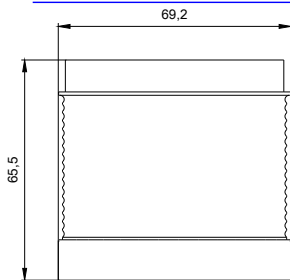

Mechanische Daten:

Außendurchmesser des Signalsäulenelements	mm	70
--	----	----

Leuchtmittel:

Art des Leuchtmittels		LED
------------------------------	--	-----

Umgebungsbedingungen:

Umgebungstemperatur während Betrieb	°C	-20 ... +50
Schutzart IP		IP65

Höhe	mm	65,5
Breite	mm	70

Approbationen/ Zertifikate:

allgemeine Produktzulassung	EMV (Elektromagnetische Verträglichkeit)	Konformitätserklärung	Schiffbau	sonstiges
-----------------------------	--	-----------------------	-----------	-----------

Bilddatenbank (Produktfotos, 2D-Maßzeichnungen, 3D-Modelle, Geräteschaltpläne, EPLAN Makros, ...)

http://www.automation.siemens.com/bilddb/cax_de.aspx?mlfb=8WD44205AF&lang=de

W8444: 8WD44..._ALL

letzte Änderung: