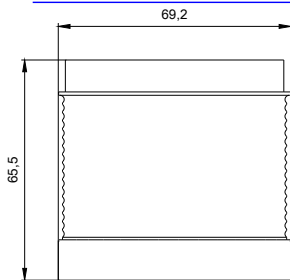

Höhe	mm	65,5
Breite	mm	70

<https://support.industry.siemens.com/cs/ww/de/ps/8WD44001AF>

**Bilddatenbank (Produktfotos, 2D-Maßzeichnungen, 3D-Modelle, Geräteschaltpläne, EPLAN Makros, ...)**

[http://www.automation.siemens.com/bilddb/cax\\_de.aspx?mlfb=8WD44001AF&lang=de](http://www.automation.siemens.com/bilddb/cax_de.aspx?mlfb=8WD44001AF&lang=de)