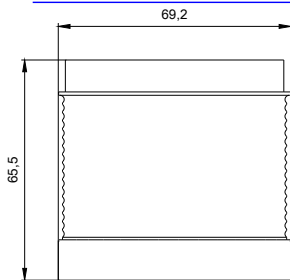

Höhe	mm	65,5
Breite	mm	70

Approbationen/ Zertifikate:

allgemeine Produktzulassung	EMV (Elektromagnetische Verträglichkeit)	Konformitätserklärung	Schiffbau	sonstiges
-----------------------------	--	-----------------------	-----------	-----------

Bilddatenbank (Produktfotos, 2D-Maßzeichnungen, 3D-Modelle, Geräteschaltpläne, EPLAN Makros, ...)

http://www.automation.siemens.com/bilddb/cax_de.aspx?mlfb=8WD44001AD&lang=de

W8444: 8WD44..._ALL

letzte Änderung: