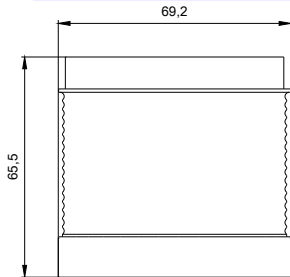

Höhe	mm	65,5
Breite	mm	70

Approbationen/ Zertifikate:

allgemeine Produktzulassung	EMV (Elektromagnetische Verträglichkeit)	Konformitätserklärung	Schiffbau	sonstiges
-----------------------------	--	-----------------------	-----------	-----------

Bilddatenbank (Produktfotos, 2D-Maßzeichnungen, 3D-Modelle, Geräteschaltpläne, EPLAN Makros, ...)

http://www.automation.siemens.com/bilddb/cax_de.aspx?mlfb=8WD44001AC&lang=de

W8444: 8WD44..._ALL

letzte Änderung: