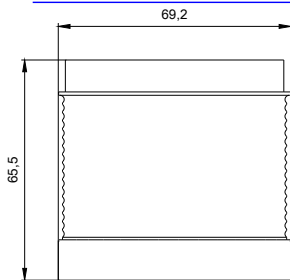

Höhe	mm	65,5
Breite	mm	70

Approbationen/ Zertifikate:

allgemeine Produktzulassung	EMV (Elektromagnetische Verträglichkeit)	Konformitätserklärung	Schiffbau	sonstiges
-----------------------------	--	-----------------------	-----------	-----------

Bilddatenbank (Produktfotos, 2D-Maßzeichnungen, 3D-Modelle, Geräteschaltpläne, EPLAN Makros, ...)

http://www.automation.siemens.com/bilddb/cax_de.aspx?mlfb=8WD44001AB&lang=de

W8444: 8WD44..._ALL

letzte Änderung: