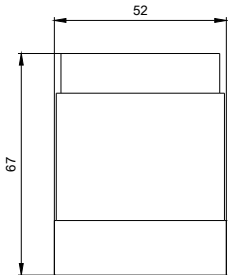

Höhe	mm	67
Breite	mm	52

Approbationen/ Zertifikate:

allgemeine Produktzulassung	EMV (Elektromagnetische Verträglichkeit)	Konformitätserklärung	Schiffbau
-----------------------------	--	-----------------------	-----------

Bilddatenbank (Produktfotos, 2D-Maßzeichnungen, 3D-Modelle, Geräteschaltpläne, EPLAN Makros, ...)

http://www.automation.siemens.com/bilddb/cax_de.aspx?mlfb=8WD42001AF&lang=de

W8.8811: 8WD42-..._ALL

letzte Änderung: