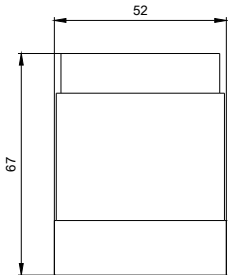

Höhe	mm	67
Breite	mm	52

<https://support.industry.siemens.com/cs/ww/de/ps/8WD42001AD>

**Bilddatenbank (Produktfotos, 2D-Maßzeichnungen, 3D-Modelle, Geräteschaltpläne, EPLAN Makros, ...)**

[http://www.automation.siemens.com/bilddb/cax\\_de.aspx?mlfb=8WD42001AD&lang=de](http://www.automation.siemens.com/bilddb/cax_de.aspx?mlfb=8WD42001AD&lang=de)