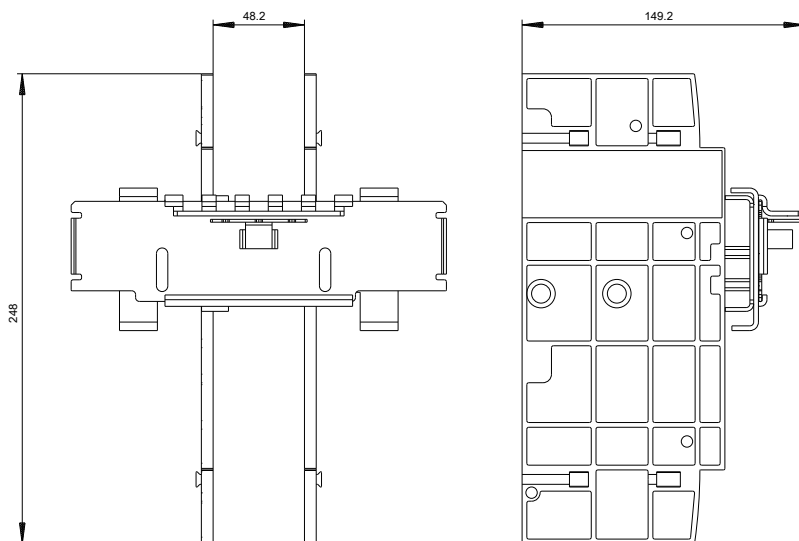

Service&Support (Handbücher, Betriebsanleitungen, Zertifikate, Kennlinien, FAQs,...)

<http://support.automation.siemens.com/WW/view/de/3VA93680VF30/all>

Bilddatenbank (Produktfotos, 2D-Maßzeichnungen, 3D-Modelle, Geräteschaltpläne, ...)

<http://www.automation.siemens.com/bilddb/cax_de.aspx?mlfb=3VA93680VF30>

CAX-Online-Generator

<http://www.siemens.com/cax>

Ausschreibungstexte (Leistungsverzeichnisse)

<http://ausschreibungstexte.siemens.com/tiplv>