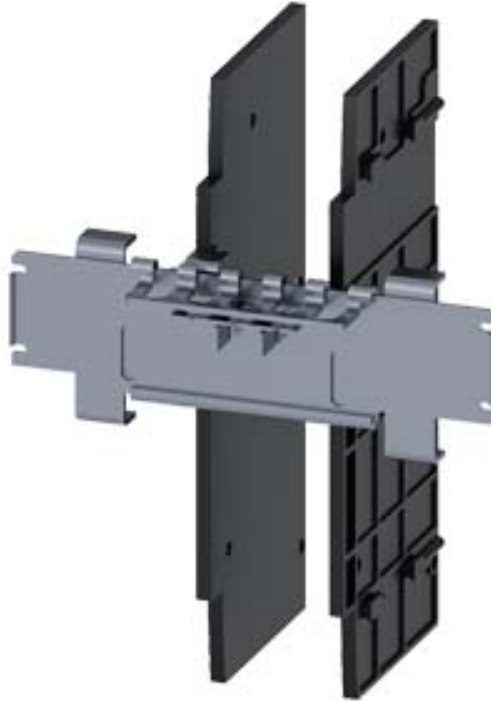

KIPPHEBELVERRIEGELUNG ZUBEHOER FUER:
3VA2 400/630

Ausführung

Produkt-Markename		SETRON
Produkt-Bezeichnung		Zubehör
Ausführung des Produkts		Kipphebelverriegelung

Zubehör

Zubehör		Kipphebelverriegelung
---------	--	-----------------------