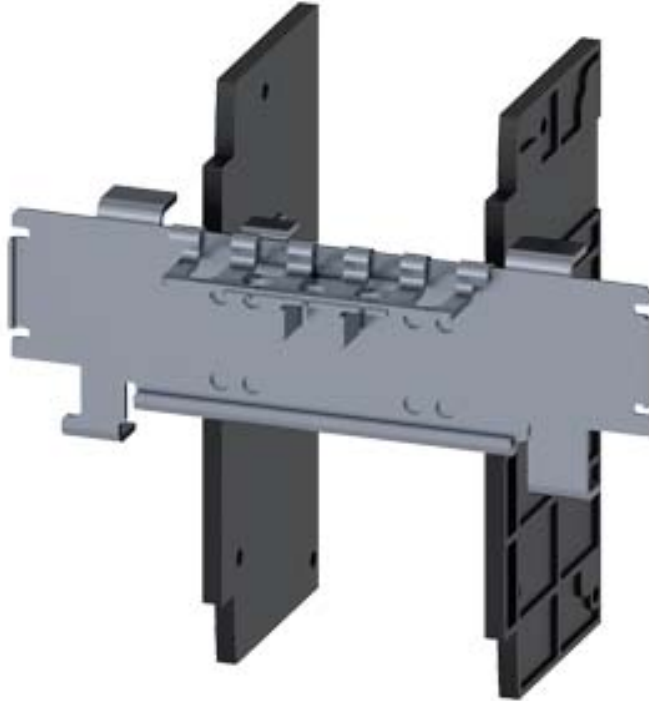

KIPPHEBELVERRIEGELUNG ZUBEHOER FUER:
3VA2 100/160/250

Ausführung

Produkt-Markename		SETRON
Produkt-Bezeichnung		Zubehör
Ausführung des Produkts		Kipphebelverriegelung

Zubehör

Zubehör		Kipphebelverriegelung
---------	--	-----------------------