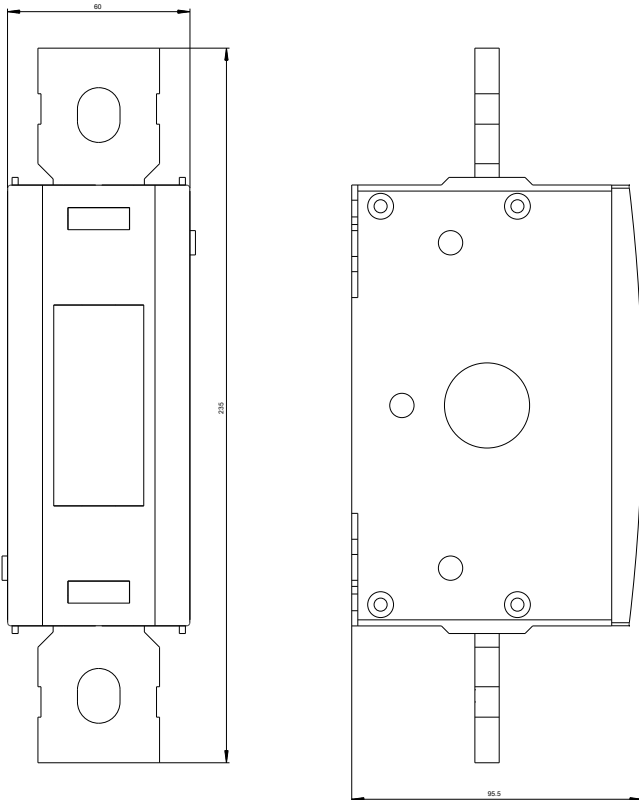

Weitere Informationen

Information- and Downloadcenter (Kataloge, Broschüren,...)

<http://www.siemens.de/lowvoltage/kataloge>

Industry Mall (Online-Bestellsystem)

<https://eb.automation.siemens.com/mall/de/WW/Catalog/Product/3KD94060>

Service&Support (Handbücher, Betriebsanleitungen, Zertifikate, Kennlinien, FAQs,...)

<http://support.automation.siemens.com/WW/view/de/3KD94060/all>

Bilddatenbank (Produktfotos, 2D-Maßzeichnungen, 3D-Modelle, Geräteschaltpläne, ...)

<http://www.automation.siemens.com/bilddb/cax_de.aspx?mfb=3KD94060>

CAX-Online-Generator

<http://www.siemens.com/cax>

Ausschreibungstexte (Leistungsverzeichnisse)

<http://ausschreibungstexte.siemens.com/tiplv>