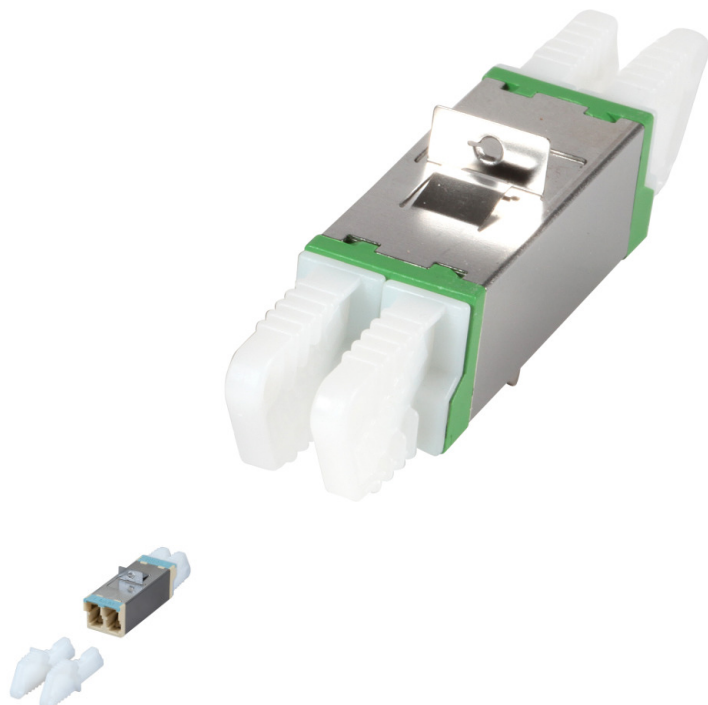

DATENBLATT

E2000® Duplex Kompakt Kupplungen Singlemode

Art.-Nr.

53523.1

Beschreibung

Kupplung E2000®-Compact mit halb-transparenten Staubschutzkappen.
Schnellmontage Clip und M2 Gewinde integriert.
Farbcodierung: Kupplung / Clip.
Inklusive 2 x M2x8 Schrauben

Allgemeine Daten

Steckverbindertyp Anschluss 1	E2000® compact
Steckverbindertyp Anschluss 2	E2000® compact
Werkstoff des Gehäuses	Kunststoff
Befestigungsart	Schraube
Werkstoff der Hülse	Keramik

Weitere Varianten

Art.Nr.	Bezeichnung	Farbe	Geeignet für Faserart	Ausführung
53523.1	Kupplung E2000@dpx. Compact APC grün, Keramik, SM, Clip & schraubbar	grün	Singlemode	E2000/APC
53525.1	Kupplung E2000@/ Compact PC, MM, beige/türkis, Keramik, schraubbar	aqua	Multimode	E2000/PC