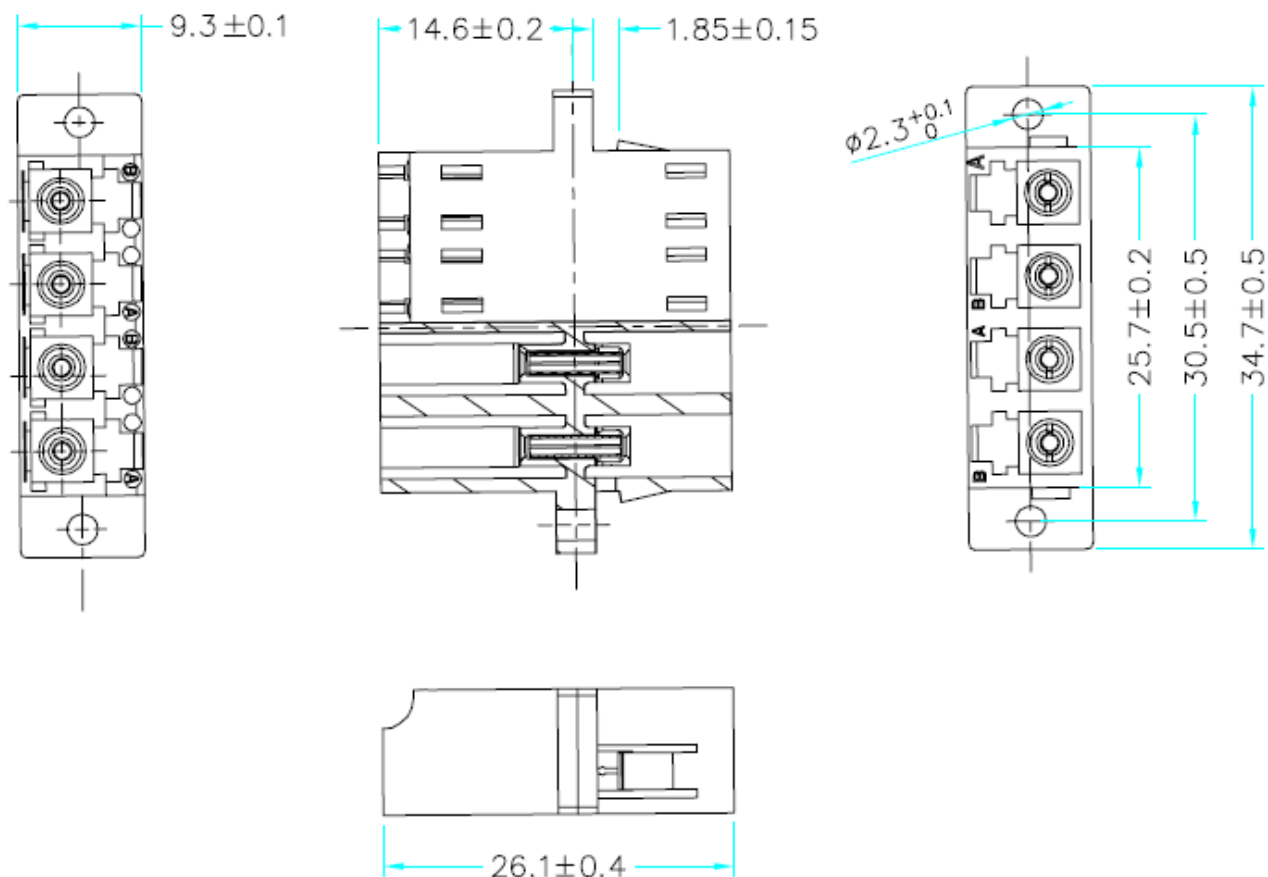

Allgemeine Daten

Steckverbindertyp Anschluss 1	LC-quad
Steckverbindertyp Anschluss 2	LC-quad
Werkstoff des Gehäuses	Kunststoff
Befestigungsart	Schraube/einrasten
Werkstoff der Hülse	Keramik
Zubehör	Blechschrabe
Bauform	SC-Duplex
Staubschutzkappe	Ja
Betriebstemperatur	-25 - 70 °C
Lagertemperatur	-40 - 80 °C
Konform zu Standard	IEC61754-20
Länge	27,6 mm
Breite	34,8 mm
Höhe	9,2 mm

Dieses Datenblatt wurde maschinell am 14-05-2018 erzeugt. Technische Änderungen vorbehalten.

DATENBLATT

LC 4-fach Kupplungen mit Kunststoffgehäuse

Art.-Nr.

53355.32

53355.32	Kunststoff Kupplung LC 4-fach MM türkis/aqua, Keramikhülse	aqua	Multimode	LC / PC		< 0,2dB
53352.3V1	Kunststoff Kupplung LC 4-fach MM beige, Keramikhülse	beige	Multimode	LC / PC		< 0,2dB
53353.3	Kunststoff Kupplung LC 4-fach SM blue, Keramikhülse	blau	Singlemode	LC / PC	< 0,2dB	
53353.31	Kunststoff Kupplung LC/APC 4-fach SM grün, Keramikhülse	grün	Singlemode	LC/APC	< 0,2dB	

Abbildungen

Dieses Datenblatt wurde maschinell am 14-05-2018 erzeugt. Technische Änderungen vorbehalten.

DATENBLATT

LC 4-fach Kupplungen mit
Kunststoffgehäuse

Art.-Nr.

53355.32

Zubehör

80715.1-200	Gewindeschraube, mit Mutter M2 x 8
80550.1-50	Blehschraube, selbstschneidend