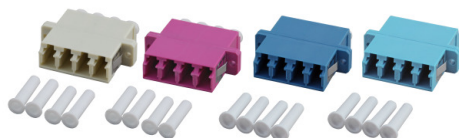

DATENBLATT

LC 4-fach Kupplungen mit Kunststoffgehäuse

Art.-Nr.

53355.32

Beschreibung

LC-4 fach (Quad) Kupplungen im farbigen Kunststoffgehäuse. Passen in SC-duplex Ausbrüche. Befestigungsmöglichkeiten über Clips, auch über Blech- oder Gewindeschrauben diese sind als Zubehör erhältlich.

Allgemeine Daten

Steckverbindertyp Anschluss 1	LC-quad
Steckverbindertyp Anschluss 2	LC-quad
Werkstoff des Gehäuses	Kunststoff
Befestigungsart	Schraube/einrasten
Werkstoff der Hülse	Keramik
Zubehör	Blechschrabe
Bauform	SC-Duplex
Staubschutzkappe	Ja
Betriebstemperatur	-25 - 70 °C
Lagertemperatur	-40 - 80 °C
Konform zu Standard	IEC61754-20
Länge	27,6 mm
Breite	34,8 mm
Höhe	9,2 mm

Weitere Varianten

Art.Nr.	Bezeichnung	Farbe	Geeignet für Faserart	Ausführung	Einfügedämpfung 1310nm	Einfügedämpfung 850nm
53335.1	Kunststoff Kupplung LC 4-fach MM erika-violett MM, Keramikhülse	erika-violett	Multimode	LC / PC		< 0,2dB

Dieses Datenblatt wurde maschinell am 14-05-2018 erzeugt. Technische Änderungen vorbehalten.

DATENBLATT

LC 4-fach Kupplungen mit Kunststoffgehäuse

Art.-Nr.

53355.32

53355.32	Kunststoff Kupplung LC 4-fach MM türkis/aqua, Keramikhülse	aqua	Multimode	LC / PC		< 0,2dB
53352.3V1	Kunststoff Kupplung LC 4-fach MM beige, Keramikhülse	beige	Multimode	LC / PC		< 0,2dB
53353.3	Kunststoff Kupplung LC 4-fach SM blue, Keramikhülse	blau	Singlemode	LC / PC	< 0,2dB	
53353.31	Kunststoff Kupplung LC/APC 4-fach SM grün, Keramikhülse	grün	Singlemode	LC/APC	< 0,2dB	