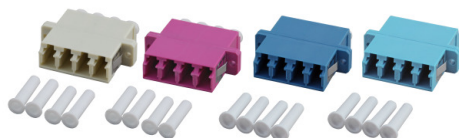

DATENBLATT

LC 4-fach Kupplungen mit Kunststoffgehäuse

Art.-Nr.

53353.3

Beschreibung

LC-4 fach (Quad) Kupplungen im farbigen Kunststoffgehäuse. Passen in SC-duplex Ausbrüche. Befestigungsmöglichkeiten über Clips, auch über Blech- oder Gewindeschrauben diese sind als Zubehör erhältlich.

Allgemeine Daten

Steckverbindertyp Anschluss 1	LC-quad
Steckverbindertyp Anschluss 2	LC-quad
Werkstoff des Gehäuses	Kunststoff
Befestigungsart	Schraube/einrasten
Werkstoff der Hülse	Keramik
Zubehör	Blehschraube
Bauform	SC-Duplex
Staubschutzkappe	Ja
Betriebstemperatur	-25 – 70 °C
Lagertemperatur	-40 – 80 °C
Konform zu Standard	IEC61754-20
Länge	27,6 mm
Breite	34,8 mm
Höhe	9,2 mm

Weitere Varianten

Art.Nr.	Bezeichnung	Farbe	Geeignet für Faserart	Ausführung	Einfügedämpfung 1310nm	Einfügedämpfung 850nm
53335.1	Kunststoff Kupplung LC 4-fach MM erika-violett MM, Keramikhülse	erika-violett	Multimode	LC / PC		< 0,2dB

Dieses Datenblatt wurde maschinell am 17-05-2018 erzeugt. Technische Änderungen vorbehalten.

DATENBLATT

LC 4-fach Kupplungen mit Kunststoffgehäuse

Art.-Nr.

53353.3

53355.32	Kunststoff Kupplung LC 4-fach MM türkis/aqua, Keramikhülse	aqua	Multimode	LC / PC		< 0,2dB
53352.3V1	Kunststoff Kupplung LC 4-fach MM beige, Keramikhülse	beige	Multimode	LC / PC		< 0,2dB
53353.3	Kunststoff Kupplung LC 4-fach SM blue, Keramikhülse	blau	Singlemode	LC / PC	< 0,2dB	
53353.31	Kunststoff Kupplung LC/APC 4-fach SM grün, Keramikhülse	grün	Singlemode	LC/APC	< 0,2dB	