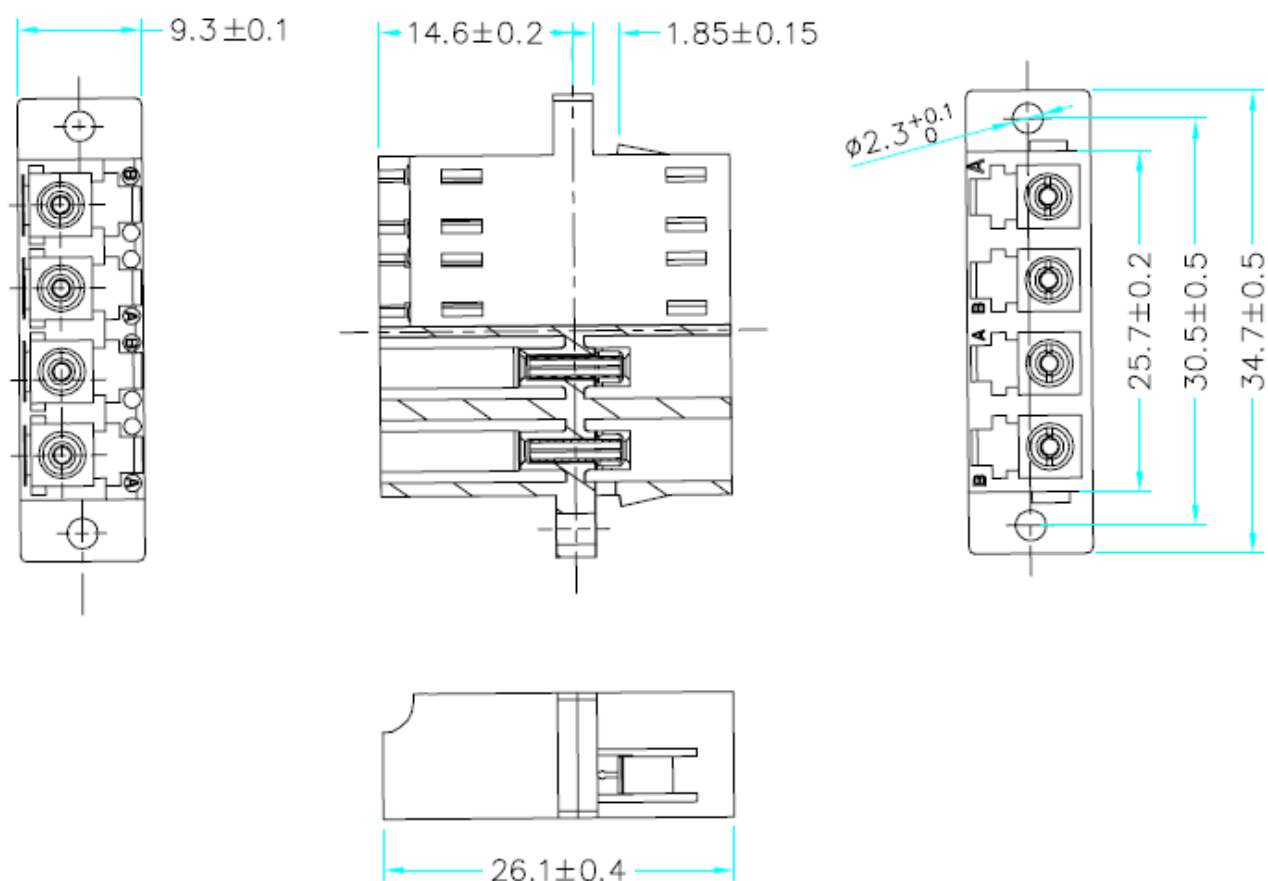

Allgemeine Daten

Steckverbindertyp Anschluss 1	LC-quad
Steckverbindertyp Anschluss 2	LC-quad
Werkstoff des Gehäuses	Kunststoff
Befestigungsart	Schraube/einrasten
Werkstoff der Hülse	Keramik
Zubehör	Blehschraube
Bauform	SC-Duplex
Staubschutzkappe	Ja
Betriebstemperatur	-25 – 70 °C
Lagertemperatur	-40 – 80 °C
Konform zu Standard	IEC61754-20
Länge	27,6 mm
Breite	34,8 mm
Höhe	9,2 mm

Dieses Datenblatt wurde maschinell am 17-05-2018 erzeugt. Technische Änderungen vorbehalten.

DATENBLATT

LC 4-fach Kupplungen mit Kunststoffgehäuse

Art.-Nr.

53353.3

53355.32	Kunststoff Kupplung LC 4-fach MM türkis/aqua, Keramikhülse	aqua	Multimode	LC / PC		< 0,2dB
53352.3V1	Kunststoff Kupplung LC 4-fach MM beige, Keramikhülse	beige	Multimode	LC / PC		< 0,2dB
53353.3	Kunststoff Kupplung LC 4-fach SM blue, Keramikhülse	blau	Singlemode	LC / PC	< 0,2dB	
53353.31	Kunststoff Kupplung LC/APC 4-fach SM grün, Keramikhülse	grün	Singlemode	LC/APC	< 0,2dB	

Abbildungen

Dieses Datenblatt wurde maschinell am 17-05-2018 erzeugt. Technische Änderungen vorbehalten.

DATENBLATT

LC 4-fach Kupplungen mit Kunststoffge-
häuse

Art.-Nr.

53353.3

Zubehör

80715.1-200	Gewindeschraube, mit Mutter M2 x 8
80550.1-50	Blechschraube, selbstschneidend