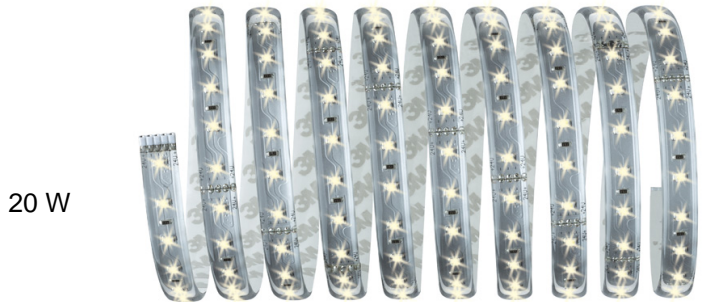

Artikelnummer: 706.66
EAN-Nummer: 4000870706664

Name
Function MaxLED 500 Basisset 3m Warmweiß 20W 230/24V 36VA Silber Kst

Marke
Paulmann Licht GmbH

Verpackungseinheit SAP: 1
Zolltarifnummer: 94054039900

Technische Daten

Lebensdauer: 30.000 h
Inklusive Leuchtmittel: Ja
Watt: 20 W
Bestückung: 1x
Farbe: Silber
aufgenommene Leistung: 23,5 W
Material: Kunststoff
Trafoleistung: 36 VA
Spannung: 230/24 V

Technische Merkmale

Technik: LED
Schutzklasse: Schutzklasse II
Dimmbar: Ja
Montageort: Universal

Leuchtmitteldaten

Farbwiedergabeindex: > 80
Farbtemperatur: 2700 K
Nennlichtstrom: 1650 lm

Abmessungen

Tiefe: 12,5 mm
Höhe: 4 mm
Länge: 3 m

Katalogname

Basic Set Warm white 3m expanded 5,4 m