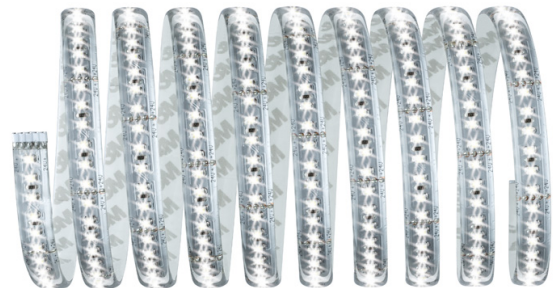

Artikelnummer: 706.69  
EAN-Nummer: 4000870706695

Name  
**Function MaxLED 1000 Basisset 3m Tageslichtweiß 34W 230/24V 60VA Silber Kst**

Marke  
Paulmann Licht GmbH

Verpackungseinheit SAP: 1  
Zolltarifnummer: 94054039900

### Technische Daten

Farbe: Silber  
Lebensdauer: 30.000 h  
aufgenommene Leistung: 39 W  
Material: Kunststoff  
Spannung: 230/24 V  
Inklusive Leuchtmittel: Ja  
Watt: 34 W  
Trafoleistung: 60 VA  
Bestückung: 1x 34 W

### Abmessungen

Tiefe: 12,5 mm  
Länge: 3 m  
Höhe: 4 mm

### Katalogname

Basic Set Daylight 3m expanded max. 5,2m