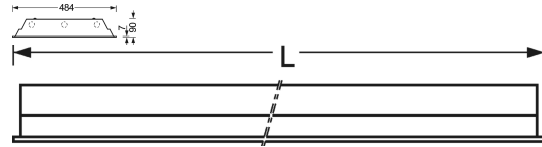

η_{LB} 100 %
lm/W 88
 $\phi \downarrow / \uparrow$ 100 % / 0 %
UGRq/l 19.2 / 19.5