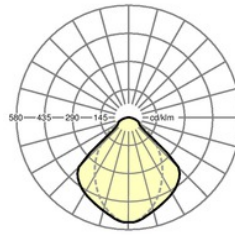

Abmessungen LxBxH/DxH (mm): 1548 x 484 x 90
Deckensystem: Verdeckt symmetrische Schienenkonstruktion [VS], Ausgeschnittene Decken [AD]
Deckenabstand min. (mm): 250(AD)
Deckenausschnitt LxB/D (mm): 1535 x 470
Bestückung: Leuchtmittel integriert: LED, Lichtfarbe 840/neutralweiß (4000K), Farbwiedergabe Ra=80;
Leuchtmittellebensdauer 50000h L80/B10
Leuchtenlichtstrom (lm): 14400
lm/W: 88
Betriebsgerät: elektronischer Treiber (3 Stück)
Systemleistung (W): 164
Prüfzeichen: IP 20, Schutzklasse I, F, Tennisballsicherheit, Ballwurfsicherheit, Indoor, CE

Regiolux GmbH
Typ: THLE/1500-3 LED 14400 840 ET vw
Artikelnummer: 78130034100
Produkt-Deeplink:
<http://www.regiolux.de/de/article/78130034100>
5 Jahre Garantie nach Registrierung auf Webseite.

Lichttechnik

Raster weiß-direkt breitstrahlend
THLE/1500-3 LED 14400 lm 840