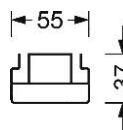

Schnellmontagesystem Geräteträger; Geräteträger, aus verzinktem, profiliertem Stahlblech Oberfläche mit Polyesterharz beschichtet. Werkzeuglose Befestigung mit zwei integrierten Druckverschlüssen. Gehäusefarbe Verkehrsweiß RAL 9016; Lichtverteilung direkt tiefbreitstrahlend mittels Individual. Lens. Optic aus Kunststoff PMMA. Durchgehende Optik. Einheitlicher LED-Abstand auch über den Platinen Sprung hinweg. 3-reihige LED-Anordnung. Lichtlenker wartungsfreundlich durch leicht zu reinigende Oberfläche. Wärmebeständige Leitungen einschließlich festpositioniertem 3-poligen Schnellmontage-Steckerteil mit werkzeugloser Phasenvorwahl und Suchfinger.

Abmessungen LxBxH/DxH (mm): 1531 x 55 x 37
Bestückung: LED, Farbwiedergabe/Lichtfarbe CRI ≥ 80 / 4000K
Lampenlebensdauer: 50000h L80/B10
Leuchtenlichtstrom (lm): 6000
Leuchten Lichtausbeute (lm/W): 148
Betriebsgerät: Elektronischer Treiber (1 Stück)
Systemleistung (W): 39
Energieeffizienzklasse: A++
Einsatzbedingungen: Geeignet für den Einsatz bei Umgebungstemperaturen von 10°C bis 40°C
Prüfzeichen: IP 20, Schutzklasse I, BAP 65°<3000, ENEC10 VDE, F, DIN10500/Food, Indoor, CE

Regiolux GmbH
Typ: SDGOTB LED 6000 840 ET vw
Artikelnummer: 18530204100
Produkt-Deeplink: <http://www.regiolux.de/de/article/18530204100>
5 Jahre Garantie nach Registrierung auf Webseite.