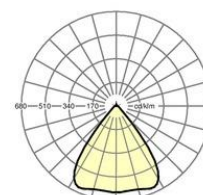

Kategorie (ETIM):	Geräteträger
Typ:	Geräteträger IP20-SDGOTB LED
Bestellnummer:	18530204100
Bestückung:	LED, Farbwiedergabe/Lichtfarbe CRI ≥ 80 / 4000K
Lampenlebensdauer:	50000h L80/B10
Betriebsgerät:	Elektronischer Treiber (1 Stück)
Netzspannung:	230V / 50Hz
Systemleistung (W):	39
Leuchtenlichtstrom (lm):	6000
Leuchten Lichtausbeute (lm/W):	148
Energieeffizienzklasse:	A++
Umgebungstemperaturen:	10°C / 40°C
Prüfzeichen:	IP 20, Schutzklasse I, BAP 65°<3000, ENEC10 VDE, F, DIN10500/Food, Indoor, CE
Gehäusefarbe:	verkehrsweiß RAL 9016
Gewicht (netto) (kg):	1.9
Abmessungen LxBxH/DxH (mm):	1531 x 55 x 37
Montageart:	Tragschienensystem-Montage
EAN-Nummer:	4020863325610
Stat. Waren-Nr.:	94051098

SDGOTB LED 6000lm 840 • vw • ET • 18530204100

Lichttechnik
Individual.Lens.Optic-direkt tief-/breitstrahlend
SDGOTB LED 6000 lm 840

ηLB	100 %
lm/W	148
Φ ↓/↑	98 % / 2 %
UGR q/l	17.8 / 18.1
BAP	65° < 3000cd/m²

Abmessungen LxBxH/DxH (mm): 1531 x 55 x 37
Bestückung: LED, Farbwiedergabe/Lichtfarbe CRI ≥ 80 / 4000K
Lampenlebensdauer: 50000h L80/B10
Leuchtenlichtstrom (lm): 6000
Leuchten Lichtausbeute (lm/W): 148
Betriebsgerät: Elektronischer Treiber (1 Stück)
Systemleistung (W): 39
Energieeffizienzklasse: A++
Einsatzbedingungen: Geeignet für den Einsatz bei Umgebungstemperaturen von 10°C bis 40°C
Prüfzeichen: IP 20, Schutzklasse I, BAP 65°<3000, ENEC10 VDE, F, DIN10500/Food, Indoor, CE