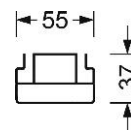

Schnellmontagesystem Geräteträger; Geräteträger, aus verzinktem, profiliertem Stahlblech Oberfläche mit Polyesterharz beschichtet. Werkzeuglose Befestigung mit zwei integrierten Druckverschlüssen. Gehäusefarbe Verkehrsweiß RAL 9016; Lichtverteilung direkt tiefbreitstrahlend mittels Individual. Lens. Optic aus Kunststoff PMMA. Durchgehende Optik. Einheitlicher LED-Abstand auch über den Platinen Sprung hinweg. 3-reihige LED-Anordnung. Lichtlenker wartungsfreundlich durch leicht zu reinigende Oberfläche. Wärmebeständige Leitungen einschließlich festpositioniertem 3-poligen Schnellmontage-Steckerteil mit werkzeugloser Phasenvorwahl und Suchfinger.

Abmessungen LxBxH/DxH (mm): 1531 x 55 x 37
Bestückung: LED, Farbwiedergabe/Lichtfarbe CRI ≥ 80 / 4000K
Lampenlebensdauer: 50000h L80/B10
Leuchtenlichtstrom (lm): 4000
Leuchten Lichtausbeute (lm/W): 156
Betriebsgerät: Elektronischer Treiber (1 Stück)
Systemleistung (W): 26
Energieeffizienzklasse: A++
Einsatzbedingungen: Geeignet für den Einsatz bei Umgebungstemperaturen von 10°C bis 45°C
Prüfzeichen: IP 20, Schutzklasse I, BAP 65°<3000, ENEC10 VDE, F, DIN10500/Food, Indoor, CE

Regiolux GmbH
Typ: SDGOTB LED 4000 840 ET vw
Artikelnummer: 18530104100
Produkt-Deeplink: <http://www.regiolux.de/de/article/18530104100>
5 Jahre Garantie nach Registrierung auf Webseite.