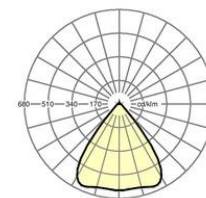

Kategorie (ETIM):	Geräteträger
Typ:	Geräteträger IP20-SDGOTB LED
Bestellnummer:	18530104100
Bestückung:	LED, Farbwiedergabe/Lichtfarbe CRI ≥ 80 / 4000K
Lampenlebensdauer:	50000h L80/B10
Betriebsgerät:	Elektronischer Treiber (1 Stück)
Netzspannung:	230V / 50Hz
Systemleistung (W):	26
Leuchtenlichtstrom (lm):	4000
Leuchten Lichtausbeute (lm/W):	156
Energieeffizienzklasse:	A++
Umgebungstemperaturen:	10°C / 45°C
Prüfzeichen:	IP 20, Schutzklasse I, BAP 65°<3000, ENEC10 VDE, F, DIN10500/Food, Indoor, CE
Gehäusefarbe:	verkehrsweiß RAL 9016
Gewicht (netto) (kg):	1.9
Abmessungen LxBxH/DxH (mm):	1531 x 55 x 37
EAN-Nummer:	4020863325597
Stat. Waren-Nr.:	94051098

## SDGOTB LED 4000lm 840 • vw • ET • 18530104100

**Lichttechnik**  
Individual.Lens.Optic-direkt tief-/breitstrahlend  
SDGOTB LED 4000 lm 840

ηLB	100 %
lm/W	156
Φ ↓/↑	98 % / 2 %
UGR q/l	16.6 / 16.9
BAP	65° < 3000cd/m²

Abmessungen LxBxH/DxH (mm): 1531 x 55 x 37  
Bestückung: LED, Farbwiedergabe/Lichtfarbe CRI ≥ 80 / 4000K  
Lampenlebensdauer: 50000h L80/B10  
Leuchtenlichtstrom (lm): 4000  
Leuchten Lichtausbeute (lm/W): 156  
Betriebsgerät: Elektronischer Treiber (1 Stück)  
Systemleistung (W): 26  
Energieeffizienzklasse: A++  
Einsatzbedingungen: Geeignet für den Einsatz bei Umgebungstemperaturen von 10°C bis 45°C  
Prüfzeichen: IP 20, Schutzklasse I, BAP 65°<3000, ENEC10 VDE, F, DIN10500/Food, Indoor, CE