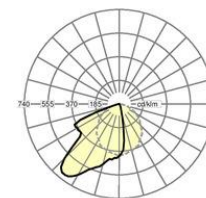

η_{LB} 100 %
lm/W 110
 $\Phi \downarrow/\uparrow$ 100 % / 0 %

Anbauleuchte; Stahlblechgehäuse, rechteckiger Querschnitt, Stirnseiten aus Kunststoff mit integriertem Lichtbandverbinder; Gehäusefarbe Verkehrsweiß RAL 9016; Lichtverteilung direkt strahlend mittels asymmetrischem Aluminiumspiegel seidenmatt eloxiert, für Wall-Washer-Charakteristik mit Blendschutz, selbststrahlend; Lichtfarbe neutralweiß (840) mit sehr guter Farbkonsistenz und hoher Farbwiedergabe Ra=80; Elektrischer Anschluss über 3-polige Anschlussklemme in Steckkontakt-Technik. Montage auf Tragschiene möglich. Erforderliches Zubehör auf Anfrage lieferbar.

Abmessungen LxBxH/DxH (mm): 1488 x 140 x 69
Kabeleinführung KE X/Y (mm): 225 / -41
Bestückung: LED, Farbwiedergabe/Lichtfarbe CRI ≥ 80 / 4000K
Lampenlebensdauer: 50000h L80/B10
Leuchtenlichtstrom (lm): 3700
Leuchten Lichtausbeute (lm/W): 110
Betriebsgerät: Elektronischer Treiber (1 Stück)
Systemleistung (W): 33
Energieeffizienzklasse: A+
Prüfzeichen: IP 20, Schutzklasse I, F, Indoor, CE

Regiolux GmbH
Typ: cubus-RWFAC-1500 LED 3700 840 ET vv
Artikelnummer: 65040024190
Produkt-Deeplink: <http://www.regiolux.de/de/article/65040024190>
5 Jahre Garantie nach Registrierung auf Webseite.