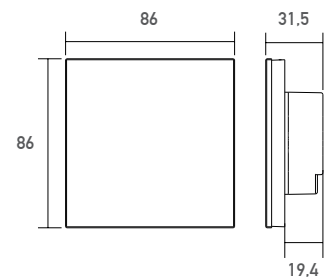

## SR-2812DMX

DMX Wandcontroller zur Steuerung von RGBW LED Stripes.

4-Zonen Steuerung  
4-16 DMX Adressen

Versorgungsspannung (VDC)	12-24
Ausgangssignal	DMX512
Typ	Wandcontroller / 68 mm Einbaudose
Schutzart (IP)	20
Farbe	schwarz
Länge (m)	86
Breite (mm)	86
Höhe (mm)	31.5
EAN	2000000049342