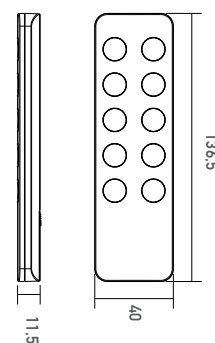

Smartled SL-2801

5 Kanal RF Fernbedienung

SR-2801

Funk Fernbedienung zur Steuerung von Monochromen LED Stripes.

-
Wandhalterung und Batterie im Lieferumfang enthalten.

Versorgung (Batterie)	1xCR2025
Typ	Fernbedienung
Schutzart (IP)	20
Farbe	schwarz
Länge (m)	136,5
Breite (mm)	40
Höhe (mm)	11,5
EAN	2000000046419