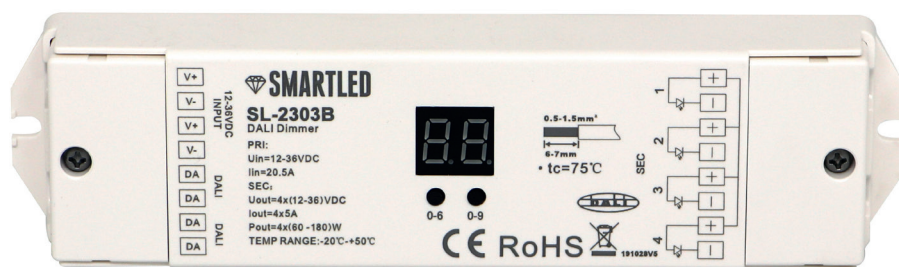

# Smartled SL-2303B DALI Dimmer 4x5A

## SL-2303B

DALI Dimmer zur Steuerung von Monochromen, RGBW und Tuneable white LED Stripes.

1-4 DALI Adressen, DALI DT-6

Versorgungsspannung (VDC)	12-36
Ausgangsstrom (A)	4x5
Ausgangsleistung bei 24 VDC (W)	480
Ausgangstyp	Konstantspannung
Modell	DALI DT-6
Schutzart (IP)	20
Farbe	Weiß
Länge (m)	178
Breite (mm)	46
Höhe (mm)	22
EAN	2000000046471