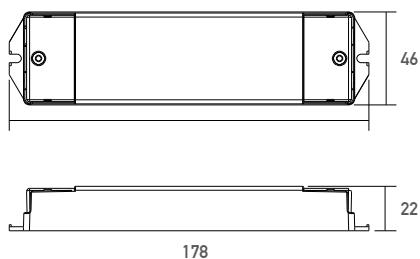

## SL-2303B

DALI Dimmer zur Steuerung von Monochromen, RGBW und Tuneable white LED Stripes.

1-4 DALI Adressen, DALI DT-6

Versorgungsspannung (VDC)	12-36
Ausgangsstrom (A)	4x5
Ausgangsleistung bei 24 VDC (W)	480
Ausgangstyp	Konstantspannung
Modell	DALI DT-6
Schutzart (IP)	20
Farbe	Weiß
Länge (m)	178
Breite (mm)	46
Höhe (mm)	22
EAN	2000000046471