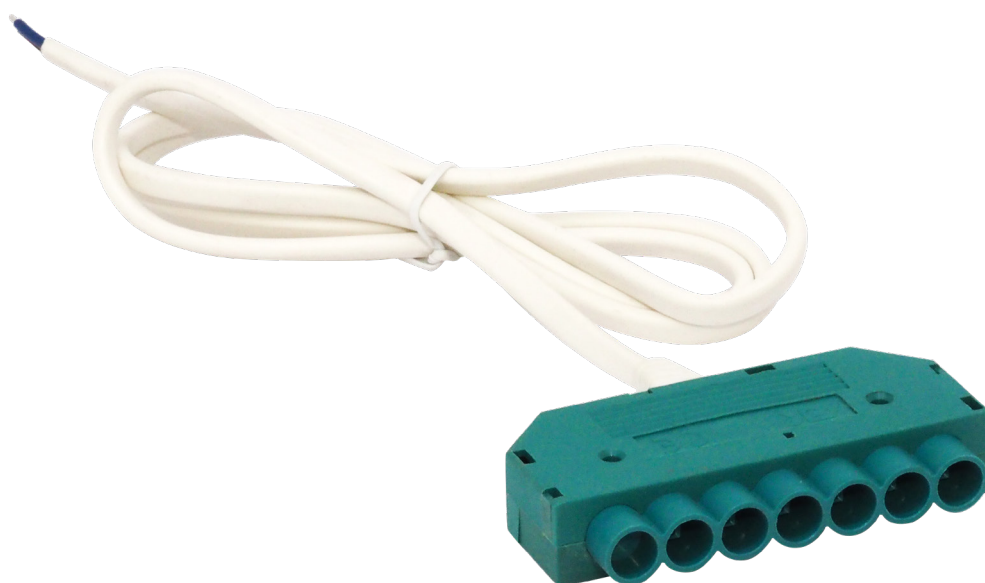

Smartled Mini Connector 24V 10A 2 Fach Verteiler 1m

24D6

6x Kupplungen grün, 1m Kabel 2×0,75mm².
Inkl. Knickschutz.

Farbe	weiß/grün
Material	PVC
Mengeneinheit	Stück
Länge (mm)	54
Breite (mm)	74
Höhe (mm)	14,5
Kabelquerschnitt (mm ²)	2x0.75
Kabellänge (m)	1
EAN	2000000042510