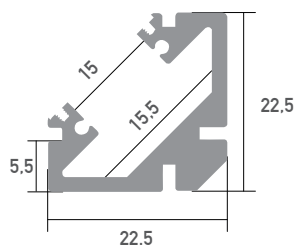

LED Profil Sophia XL 2m

SLPS/1D

45° Eckprofil

LED Stripes: max. 32W/m / 15mm

Überlängen auf Anfrage bis zu 6m erhältlich

| | |
|-------------------------|------------------------|
| Farbe | silber |
| Material | Aluminium |
| Oberfläche | eloxiert |
| Montageart | Aufbau / 45° Eckprofil |
| Schutzart (IP) | 65 |
| Max. LED Leistung (W/m) | 32 |
| Max. LED Breite (mm) | 15 |
| Länge (m) | 2 |
| Breite (mm) | 22,5 |
| Höhe (mm) | 22,5 |
| EAN | 2000000047003 |

Konfektionierung

SMARTLED LED Profile können nach Kundenwunsch auf die gewünschte Länge zugeschnitten werden.

Zubehör

SLP00D
Abdeckung XL
frosted 2m

SLP01D
Abdeckung XL
opal 2m

SLP02D
Abdeckung XL
clear 2m