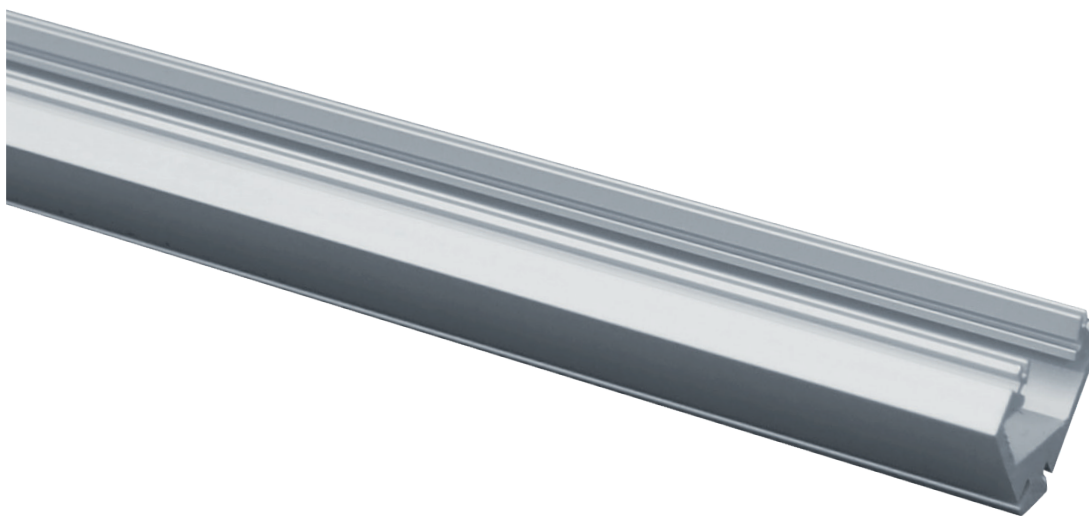

LED Profil Sophia XL 2m

SLPS/1D

45° Eckprofil

LED Stripes: max. 32W/m / 15mm

Überlängen auf Anfrage bis zu 6m erhältlich

| | |
|-------------------------|------------------------|
| Farbe | silber |
| Material | Aluminium |
| Oberfläche | eloxiert |
| Montageart | Aufbau / 45° Eckprofil |
| Schutzart (IP) | 65 |
| Max. LED Leistung (W/m) | 32 |
| Max. LED Breite (mm) | 15 |
| Länge (m) | 2 |
| Breite (mm) | 22,5 |
| Höhe (mm) | 22,5 |
| EAN | 2000000047003 |

Konfektionierung

SMARTLED LED Profile können nach Kundenwunsch auf die gewünschte Länge zugeschnitten werden.

Zubehör

SLP00D
Abdeckung XL
frosted 2m

SLP01D
Abdeckung XL
opal 2m

SLP02D
Abdeckung XL
clear 2m