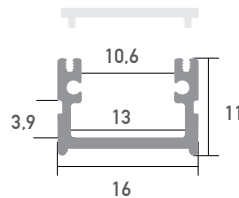

LED Profil Roma 2m

SLPR/1

Aufbauprofil

-

LED Stripes: max. 20W/m / 10mm

Überlängen auf Anfrage bis zu 6m erhältlich

Farbe	silber
Material	Aluminium
Oberfläche	eloxiert
Montageart	Aufbau
Schutzart (IP)	65
Max. LED Leistung (W/m)	20
Max. LED Breite (mm)	10
Länge (m)	2
Breite (mm)	16
Höhe (mm)	11
EAN	2000000046716

Konfektionierung

SMARTLED LED Profile können nach Kundenwunsch auf die gewünschte Länge zugeschnitten werden.

Zubehör

SLP00
Abdeckung
frosted 2m

SLP01
Abdeckung
opal 2m

SLP02
Abdeckung
clear 2m

SLP01/3
Abdeckung
Lens 30° 2m