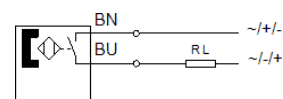

Nherungsschalter SMEO-1-B

Teilenummer: 30457

FESTO

ohne Befestigungsbausatz.

Datenblatt

Merkmal	Wert
Bauform	Blockbauweise
Entspricht Norm	DIN EN 60947-5-2
CE-Zeichen (siehe Konformittserklrung)	nach EU-Niederspannungs-Richtlinie
Werkstoffhinweis	Kupfer- und PTFE-frei
Messprinzip	magnetisch Reed
Umgebungstemperatur	-20 ... 70 °C
Schaltausgang	kontaktbehaftet bipolar
Schaltelementfunktion	Schlieer
Reproduzierbarkeit des Schaltwertes	+/- 0,1 mm
Einschaltzeit	0,5 ms
Ausschaltzeit	0,03 ms
Max. Schaltfrequenz	500 Hz
Max. Ausgangsstrom	1 A
Max. Ausgangsstrom AC	1 A
Max. Ausgangsstrom DC	1 A
Max. Schaltleistung AC	40 VA
Max. Schaltleistung DC	40 W
Spannungsfall	<= 0 V
Reststrom	0 mA
Kurzschlussfestigkeit	nein
berlastfestigkeit	nicht vorhanden
Betriebsspannungsbereich AC	0 ... 250 V
Betriebsspannungsbereich DC	0 ... 200 V
Verpolungsschutz	nein
Elektrischer Anschluss	Kabel 2-adrig
Abgangsrichtung Anschluss	lngs
Kabellnge	2,5 m
Werkstoffinformation Kabelmantel	PVC
Befestigungsart	mit Zubehr
Anziehdrehmoment	2,9 Nm
Produktgewicht	100 g
Werkstoffinformation Gehuse	Epoxidharz PC PET Stahl TPE-O Zink-Druckguss
Umgebungstemperatur bei beweglicher Kabelverlegung	-5 ... 70 °C
Schutzart	IP67
Stospannungsfestigkeit	4 kV
Verschmutzungsgrad	3