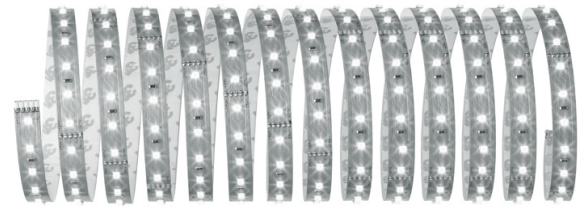

Artikelnummer: **706.05**  
EAN-Nummer: 4000870706053

Name  
**Function MaxLED 500 Basisset 5m Tageslichtweiß 28,5W 230/24V 60VA Silber**

Marke  
Paulmann Licht GmbH

Verpackungseinheit SAP: 1  
Zolltarifnummer: 94054039900

### Technische Daten

Inklusive Leuchtmittel: Ja  
Spannung: 230/24 V  
Material: Kunststoff  
aufgenommene Leistung: 32 W  
Farbe: Silber  
Lebensdauer: 30.000 h  
Bestückung: 1x 28 W  
Watt: 28,5 W  
Trafoleistung: 60 VA

### Abmessungen

Tiefe: 12,5 mm  
Höhe: 3 mm  
Länge: 5 m

### Sonstige allgemeine Attribute

EU-Label: AC - Leuchte mit LED  
Projekt ID: 16378  
Zusatzinformation: max 10 Meter