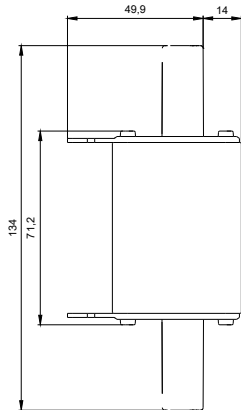

Information- and Downloadcenter (Kataloge, Broschüren,...)

<http://www.siemens.de/lowvoltage/kataloge>

Industry Mall (Online-Bestellsystem)

<https://eb.automation.siemens.com/mall/de/WW/Catalog/Product/3NA7136>

Service&Support (Handbücher, Betriebsanleitungen, Zertifikate, Kennlinien, FAQs,...)

<http://support.automation.siemens.com/WW/view/de/3NA7136/all>

Bilddatenbank (Produktfotos, 2D-Maßzeichnungen, 3D-Modelle, Geräteschaltpläne, ...)

<http://www.automation.siemens.com/bilddb/cax_de.aspx?mfb=3NA7136>

CAX-Online-Generator

<http://www.siemens.com/cax>

Ausschreibungstexte (Leistungsverzeichnisse)

<http://ausschreibungstexte.siemens.com/tiplv>

letzte Änderung:

27.11.2015