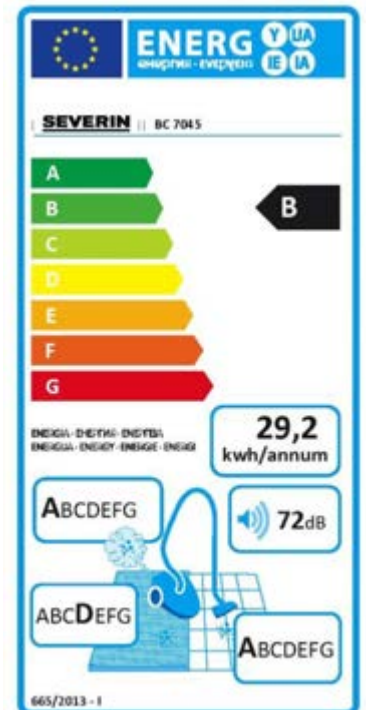

BC 7045 S´POWER snowwhite

inkl. XL-Parkettdüse

kraftvoll – leise – 3 L Volumen

Bodenstaubsauger, platingrau/ granatrot

Leistung: 750 W

Energie-Label: B

Kapazität/Inhalt: ca. 3 Liter

Komfortmerkmale:

- besonders kraftvoll, wendig und geeignet für mittelgroße Flächen
- umschaltbare Wessel-Eco-Bodendüse RD277
- zusätzliche XL-Parkettdüse
- 3-teiliges Zubehör-Set: Polster-/ Möbel-/ Fugendüse im praktischen Textilbeutel
- 90 cm langes XL easytouch® Teleskoprohr, 180 cm XL-Premiumsaugschlauch
- Ergo-Soft-Griff XL mit Klick-Verbindung
- angenehm leise – 72 dB (A)
- leise Fortbewegung und Bodenschonung durch 3 gummierte Laufrollen
- praktischer Tragegriff
- Parkhilfe / Verstauposition

technische Eckdaten:

- Kabellänge ca. 6 m
- großer Aktionsradius von 9 m
- Staubfüllanzeige
- inkl. 2 Mikrofaserstaubbeutel (4-lagig) mit Hygieneverschluss
- Motorschutzfilter aus hygienischem Vlies
- 6 Filtrationsstufen
- HEPA 13 Filter Medium

Logistikdaten:

- Gewicht ca. 3,9 kg, Bruttogewicht (inkl. Verpackung) ca. 7,2 kg
- Maße Verpackung: 516 x 316 x 291 mm
- Buntkarton, VE 1 Stück
- EAN 4008146016394