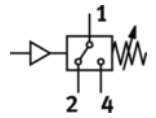

# Druckschalter PEV-1/4-A-SW27-B-OD

Teilenummer: 175252

FESTO

## Datenblatt

Merkmal	Werte
CE-Zeichen (siehe Konformitätserklärung)	nach EU-Niederspannungs-Richtlinie
Messgröße	Relativdruck
Messverfahren	Pneumatisch-elektrischer Druckwandler
Betriebsdruck	1 ... 10 bar
Betriebsmedium	Druckluft nach ISO 8573-1:2010 [7:::]
Mediumtemperatur	-20 ... 80 °C
Umgebungstemperatur	-30 ... 100 °C
Schaltelementfunktion	Wechsler
Max. Schaltfrequenz	3 Hz
Max. Schaltausgangsspannung AC	250 V
Max. Schaltausgangsspannung DC	250 V
Max. Ausgangsstrom	4.000 mA
Elektrischer Anschluss	Stecker 4-polig
Befestigungsart	einschraubbar
Einbaulage	beliebig
Pneumatischer Anschluss	G1/4
Produktgewicht	900 g
Werkstoffinformation Gehäuse	verzinkt
Einstellbereich Schwellwerte	1 ... 10 bar
Schutzart	IP65