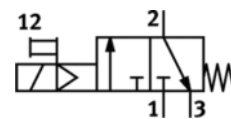

# Einschaltventil MS4-EE-1/4-10V24-S

Teilenummer: 542598

FESTO

## Datenblatt

Merkmal	Werte
Konstruktiver Aufbau	Kolben-Schieber
Betätigungsart	elektrisch
Abluftfunktion	nicht drosselbar
Handhilfsbetätigung	tastend
Rückstellart	mechanische Feder
Steuerart	direkt
Ventilfunktion	3/2 geschlossen monostabil
Betriebsdruck	4 ... 10 bar
C-Wert	9,5 l/sbar
b-Wert	0,44
Normalnenndurchfluss	2.000 l/min
Einschaltdauer	100%
Spulenkennwerte	24V DC
Betriebsmedium	Druckluft nach ISO 8573-1:2010 [7:4:4] Inerte Gase
Hinweis zum Betriebs- und Steuermedium	Geölter Betrieb möglich (im weiteren Betrieb erforderlich)
Korrosionsbeständigkeitsklasse KBK	2
Werkstoffhinweis	RoHS konform
Mediumstemperatur	-10 ... 50 °C
Schutzart	IP65
Umgebungstemperatur	-10 ... 50 °C
Zulassung	c UL us - Recognized (OL)
Befestigungsart	wahlweise: Leitungseinbau mit Zubehör
Einbaulage	beliebig
Strömungsrichtung	nicht reversibel
Produktgewicht	0,289 g
Pneumatischer Anschluss 1	G1/4
Pneumatischer Anschluss 2	G1/4
Pneumatischer Anschluss 3	G1/4
Steuerluftversorgung	intern
Elektrischer Anschluss	Stecker viereckige Bauform nach DIN EN 175301-803 Form C
Werkstoffinformation Dichtungen	NBR
Werkstoffinformation Gehäuse	Aluminium-Druckguss