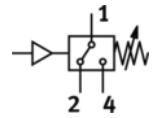

# Druckschalter PEV-1/4-A-SW27

Teilenummer: 159259

FESTO

## Datenblatt

Merkmal	Werte
CE-Zeichen (siehe Konformitätserklärung)	nach EU-Niederspannungs-Richtlinie
Messgröße	Relativdruck
Messverfahren	Pneumatisch-elektrischer Druckwandler
Druckmessbereich	1 ... 10 bar
Betriebsdruck	1 ... 10 bar
Betriebsmedium	Druckluft nach ISO 8573-1:2010 [7:--]
Hinweis zum Betriebs- und Steuermedium	Geölter Betrieb möglich (im weiteren Betrieb erforderlich)
Mediumstemperatur	-20 ... 80 °C
Umgebungstemperatur	-20 ... 100 °C
Schaltelementfunktion	Wechsler
Max. Schaltfrequenz	3 Hz
Max. Schaltausgangsspannung AC	250 V
Max. Schaltausgangsspannung DC	250 V
Max. Ausgangsstrom	4.000 mA
Betriebsspannungsbereich DC	12 ... 250 V
Elektrischer Anschluss	Stecker 4-polig
Befestigungsart	einschraubbar
Einbaulage	beliebig
Pneumatischer Anschluss	G1/4
Produktgewicht	138 g
Werkstoffinformation Gehäuse	verzinkt
Einstellbereich Schwellwerte	1 ... 10 bar
Schutzart	IP65