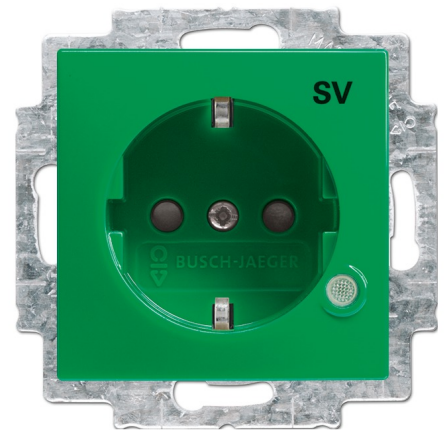

Steckdosen  
SCHUKO® Steckdosen-Einsatz  
mit LED Kontrolllicht

Mit erhöhtem Berührungsschutz.  
Mit Steckanschluss.  
2-polig (2 P + E)  
Durchgehende farbige Kennzeichnung von Zentralscheibe und Sockel.  
Mit transparenter Kalotte.  
LED Farbe grün.

Nennspannung: 250 V~,  
Nennstrom: 16 A  
SCHUKO® Steckdose mit erhöhtem Berührungsschutz (VDE 0620). Ersetzt den bisherigen Begriff "... mit Kinderschutz".

Bestellnummer: 2CKA002013A5396  
Artikelnummer: 20 EUCBL-13-914  
EA-Nummer: 4011395191811