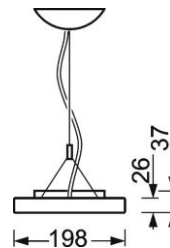

Kategorie (ETIM):	Pendelleuchte
Typ:	stail-SHPI LED
Bestellnummer:	60312026690
Bestückung:	LED, Farbwiedergabe/Lichtfarbe CRI ≥ 80 / 4000K
Lampenlebensdauer:	50000h L80/B10
Betriebsgerät:	Elektronischer Treiber DALI (1 Stück)
Netzspannung:	230V / 50Hz
Systemleistung (W):	36
Leuchtenlichtstrom (lm):	4100
Leuchten Lichtausbeute (lm/W):	114
Energieeffizienzklasse:	A+
Prüfzeichen:	IP 20, Schutzklasse I, BAP 65° < 3000, F, Indoor, CE
Gehäusefarbe:	verkehrsweiß RAL 9016
Gewicht (netto) (kg):	4.63
Abmessungen LxBxH/DxH (mm):	1240 x 198 x 37
Montageart:	Pendel-Einzelmontage
EAN-Nummer:	4020863309542
Stat. Waren-Nr.:	94051098

Pendelleuchte; Stahlblechgehäuse, flacher rechteckiger Querschnitt, sichtbare Bauhöhe 26mm, Stirnseiten aus Stahl; Gehäusefarbe Verkehrsweiß RAL 9016; Lichtverteilung direkt/indirekt mittels Micro-Prismenscheibe, für Bildschirmarbeitsplätze, 65° < 3000 cd/m² rundumblendet nach aktueller Norm DIN-EN 12464-1; Elektrischer Anschluss über 5-polige transluzente Anschlussleitung mit Aderendhülsen. Benötigtes Zubehör: Y-Seilabhängung für bzw. ohne elektrischem Anschluss sind separat zu bestellen. Empfohlene Pendellänge min. 0,5m.

Abmessungen LxBxH/DxH (mm): 1240 x 198 x 37  
 Bestückung: LED, Farbwiedergabe/Lichtfarbe CRI ≥ 80 / 4000K  
 Lampenlebensdauer: 50000h L80/B10  
 Leuchtenlichtstrom (lm): 4100  
 Leuchten Lichtausbeute (lm/W): 114  
 Betriebsgerät: Elektronischer Treiber DALI (1 Stück)  
 Systemleistung (W): 36  
 Energieeffizienzklasse: A+  
 Prüfzeichen: IP 20, Schutzklasse I, BAP 65° < 3000, F, Indoor, CE