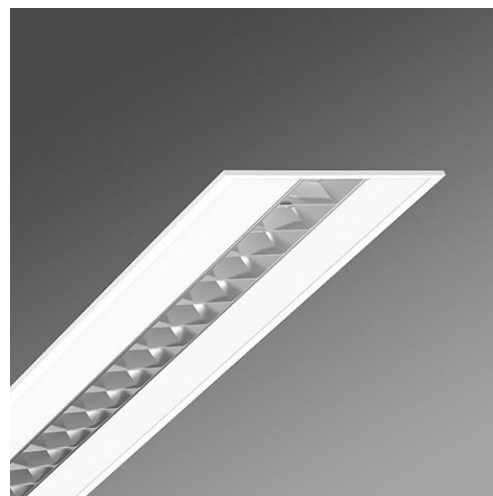

Kategorie (ETIM):	Einbauleuchte
Typ:	RSEX LED
Bestellnummer:	71010506660
Bestückung:	LED, Farbwiedergabe/Lichtfarbe CRI ≥ 80 / 4000K
Lampenlebensdauer:	50000h L80/B10
Betriebsgerät:	Elektronischer Treiber DALI (1 Stück)
Netzspannung:	230V / 50Hz
Systemleistung (W):	39
Leuchtenlichtstrom (lm):	4200
Leuchten Lichtausbeute (lm/W):	109
Energieeffizienzklasse:	A+
Prüfzeichen:	IP 20, Schutzklasse I, BAP 65°<1000, F, F-Dach, Indoor, CE
Gehäusefarbe:	verkehrsweiß RAL 9016
Gewicht (netto) (kg):	5
Abmessungen LxBxH/DxH (mm):	1247 x 310 x 58
Tiefe (mm):	51
Deckensystem:	Decken mit sichtbaren T-Schienen [s-TS] (312,5x1250mm), verdeckt symmetrische Schienenkonstruktion [VS] (312,5x1250mm), ausgeschnittene Decken [AD]
Deckenabstand min. (mm):	120(AD); 170(s-TS); 120(VS)
Deckenausschnitt LxB/D (mm):	1180 x 275
Montageart:	Deckeneinbau-Einzelmontage
EAN-Nummer:	402086313136
Stat. Waren-Nr.:	94051098

RSEX/312 -1250 LED 4200lm 840 • vw • DALI • 71010506660

Lichttechnik
Parabolastrahl seidenmatt-direkt strahlend
RSEX/312 -1250 LED 4200 lm 840

η _{LB}	100 %
lm/W	109
Φ ↓/↑	100 % / 0 %
UGR q/l	16.4 / 20.0
BAP	65° < 1000cd/m ²

Einbauleuchte; Stahlblechgehäuse mit gleichbreitem, umlaufendem Rand und 7mm hohen Aufkantungen für Decken mit sichtbaren T-Schienen, verdeckt symmetrischen Schienenkonstruktionen und ausgeschnittene Decken; Gehäusefarbe Verkehrsweiß RAL 9016; Lichtverteilung direkt strahlend mittels reflexionsverstärktem Aluminium-Parabolastrahl seidenmatt eloxiert, für Bildschirmarbeitsplätze, 65° < 1000 cd/m² rundumtrentblendet nach aktueller Norm DIN-EN 12464-1, selbststrahlend, beidseitig abklappbar; Elektrischer Anschluss über 5-polige Anschlussklemme in Steckkontakt-Technik. Universalbefestigungsbügel UBB T5/LED für verdeckt symmetrische Schienenkonstruktionen oder ausgeschnittene Decken und Sicherungsclipse SCT CLIPS für Decken mit sichtbaren T-Schienen, separat bestellen.