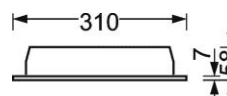

Einbauleuchte; Stahlblechgehäuse mit gleichbreitem, umlaufendem Rand und 7mm hohen Aufkantungen für Decken mit sichtbaren T-Schienen, verdeckt symmetrischen Schienenkonstruktionen und ausgeschnittene Decken; Gehäusefarbe Verkehrsweiß RAL 9016; Lichtverteilung direkt strahlend mittels reflexionsverstärktem Aluminium-Parabolastrahl seidenmatt eloxiert, für Bildschirmarbeitsplätze, 65° < 1000 cd/m² rundumtrentblendet nach aktueller Norm DIN-EN 12464-1, selbststrahlend, beidseitig abklappbar; Elektrischer Anschluss über 5-polige Anschlussklemme in Steckkontakt-Technik. Universalbefestigungsbügel UBB T5/LED für verdeckt symmetrische Schienenkonstruktionen oder ausgeschnittene Decken und Sicherungsclipse SCT CLIPS für Decken mit sichtbaren T-Schienen, separat bestellen.

Abmessungen LxBxH/DxH (mm): 1247 x 310 x 58
Deckensystem: Decken mit sichtbaren T-Schienen [s-TS] (312,5x1250mm), verdeckt symmetrische Schienenkonstruktion [VS] (312,5x1250mm), ausgeschnittene Decken [AD]
Deckenabstand min. (mm): 120(AD); 170(s-TS); 120(VS)
Deckenausschnitt LxB/D (mm): 1180 x 275
Bestückung: LED, Farbwiedergabe/Lichtfarbe CRI ≥ 80 / 4000K
Lampenlebensdauer: 50000h L80/B10
Leuchtenlichtstrom (lm): 4200
Leuchten Lichtausbeute (lm/W): 109
Betriebsgerät: Elektronischer Treiber DALI (1 Stück)
Systemleistung (W): 39
Energieeffizienzklasse: A+
Prüfzeichen: IP 20, Schutzklasse I, BAP 65°<1000, F, F-Dach, Indoor, CE