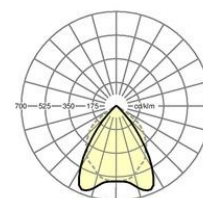

η_{LB}	100 %
lm/W	109
Φ ↓/↑	100 % / 0 %
UGR q/l	16.4 / 20.0
BAP	65° < 1000cd/m²