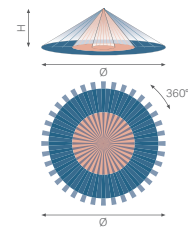

# Swiss Garde 300 Mini-Wall

25490

4 year warranty

Bewegungs-Einbaumelder Swiss Garde 300 Mini-Wall weiss

- Kleiner Sensorkopf für den Einbau in Wände oder Leuchten
- Mit abgesetztem Elektronikmodul für mehr Flexibilität
- Einstellbar via App und Universal RC, oder P-IR-Handsender (Zubehör)
- Sensorkopf mit erhöhtem Spritzwasserschutz: IP44

## Erfassungsbereich

D	B	L
1 m	10 m	10 m
1,5 m	10 m	10 m
2 m	10 m	10 m
2,5 m	10 m	10 m

## Abmessungen