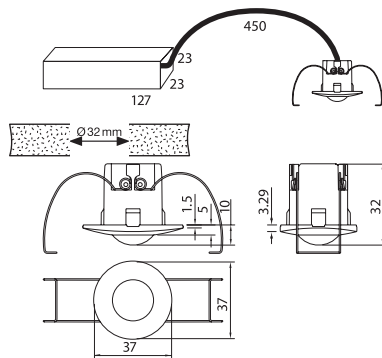

## Erfassungsbereich

D	B	L
1 m	10 m	10 m
1,5 m	10 m	10 m
2 m	10 m	10 m
2,5 m	10 m	10 m

## Technische Daten

Artikelnummer	25490
Eingangsspannung	230 Vac $\pm$ 10 %, 50 Hz
Detektorausgang	230 V (ON/OFF)
Maximale Stromaufnahme	0.9 W
Maximale Stromaufnahme	3.91 mA
Relaiskontakt	10 A
Maximale Last Glühlampen und Halogenlampen ( $\cos\phi = 1$ )	2300 W
Maximale Last ( $\cos\phi \geq 0,5$ )	1150 VA
Maximale Last Energiesparlampen (CFLi)	350 W
Maximale Last LED-Lampen	350 W
Maximale Last LED-Treiber	350 VA
Maximale Last elektronischer Transformator	1150 VA
Anzahl der Kanäle	1 Kanal
Erfassungswinkel	180 °
Erfassungsbereich (PIR)	$\varnothing$ 7 m bei einer Höhe von 3 m
Umgebungstemperatur	-20 – +55 °C
Montage	Einbau
Montagehöhe	1 – 2,5 m
Abmessungen sichtbarer Teil (HxBxD)	37 x 37 x 10 mm
Abmessungen (HxBxD)	37 x 37 x 32 mm
Maximaler Leiterquerschnitt	1,5 mm <sup>2</sup>
Stoßfestigkeit	IK02
Einstellungen ändern	IR-Fernbedienung

## Abmessungen