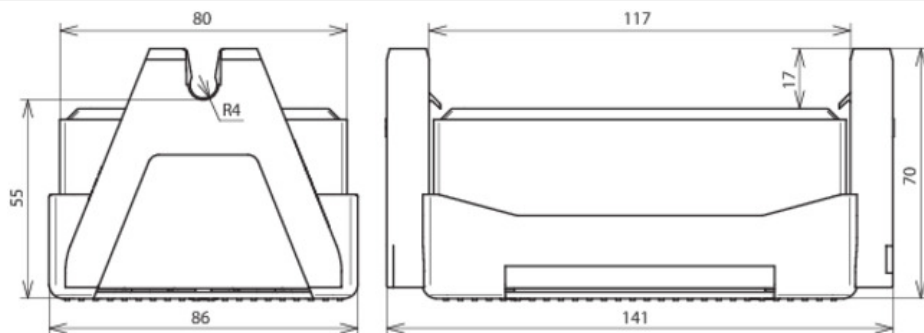

**DLH FB2 8 FE 141X86X70 (253 060)**

Abbildung unverbindlich

Typ	DLH FB2 8 FE 141X86X70
Art.-Nr.	253 060
Bauteilschutz	Dt.-Pat. Nr. 19 820 855.3
Ausführung	mit zweifacher Leitungshalterung
Leitungsführung	fest
Werkstoff Leitungshalter	Kunststoff
Farbe Leitungshalter	schwarz •
Leitungshalter Aufnahme Rd	8 mm
Gewicht	1 kg
Stein	Beton (C35/45)
Abmessung	141 x 86 x 70 mm
Gewicht	1,04 kg
Zolltarifnummer (Komb. Nomenklatur EU)	85389099
GTIN (EAN)	4013364081628
VPE	10 Stk.

Änderungen in Form und Technik, bei Maßen, Gewichten und Werkstoffen behalten wir uns im Sinne des Fortschrittes der Technik vor. Die Abbildungen sind unverbindlich.