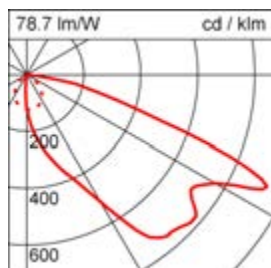

Lichttechnik:

Farbwiedergabeindex 80
Leuchtenlichtstrom 17.700 lm

Mastbefestigungszubehör

Mastaufsätze einfach

982002.000 Mastaufsatz einfach für Lightstream LED Maxi blank für Zopf 76 mm
982002.0031 Mastaufsatz einfach für Lightstream LED Maxi für Zopf 76 mm anthrazit metallic
982045.000 Mastaufsatz einfach für Lightstream LED Maxi blank für Zopf 60 mm
982045.0031 Mastaufsatz einfach für Lightstream LED Maxi für Zopf 60 mm anthrazit metallic
982046.000 Mastaufsatz einfach für Lightstream LED Maxi blank für Zopf 89 mm
982046.0031 Mastaufsatz einfach für Lightstream LED Maxi für Zopf 89 mm anthrazit metallic

Mastaufsätze zweifach 180°

982003.000 Mastaufsatz für Lightstream LED Maxi blank zweifach für Zopf 76 mm
982003.0031 Mastaufsatz für Lightstream LED Maxi zweifach für Zopf 76 mm anthrazit metallic
982004.000 Mastaufsatz für Lightstream LED Maxi blank zweifach für Zopf 89 mm
982004.0031 Mastaufsatz für Lightstream LED Maxi zweifach für Zopf 89 mm anthrazit metallic
982005.000 Mastaufsatz für Lightstream LED Maxi blank zweifach für Zopf 108 mm
982005.0031 Mastaufsatz für Lightstream LED Maxi zweifach für Zopf 108 mm anthrazit metallic
982059.000 Mastaufsatz für Lightstream LED Maxi blank zweifach für Zopf 60 mm
982059.0031 Mastaufsatz für Lightstream LED Maxi zweifach für Zopf 60 mm anthrazit metallic

Montagebügel zur Nachrüstung für alternative Befestigungsart

982053.0031 Montagebügel Maxi asymm. für Wand- / Bodenmontage anthrazit metallic

Ersatzteile

Ersatz Konverter

982019.000

Ersatzscheiben

981984.0031 L 465, B 325, H 32 anthrazit metallic

LED-Modul