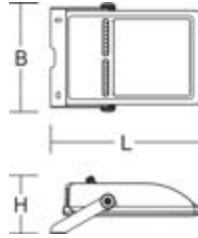

721725.1131

Serie: Lightstream® LED Maxi Strahler

Montageart: Universale Montage
Schutzart: **IP 65**
Schutzklasse: I
Bestückung: 4 x LED 56 W 3000 K
Abmessungen: L 509, B 374, H 174
Lieferbare Farbe: anthrazit metallic

Gehäuse aus korrosionsbeständigem Aluminium-Druckguss für Außenanwendung, Bügel Edelstahl, pulverbeschichtet. Anstellwinkel in 6°-Schritten mit präziser Winkelskala einstell- und verriegelbar. Thermisch entkoppeltes Betriebsgeräteabteil. ESG-Abdeckung. COB-LEDs mit Wechsel-Fassung wahlweise Lichtfarbe 830 oder 840. Asymmetrischer Reflektor aus reflexverstärktem Miro-silver®. Serienmäßig mit Gore® Protective Vents Membranventil zur Kondenswasserreduzierung. Mit Steckklemme bis 3 x 2 x 2,5 mm², für Netzleitung max. Ø 13 mm. Durchbruch für zweite Kabeldurchführung zur Netzweiterleitung vor Ort möglich, Kabeldurchführung als Zubehör.

Ersatzteile

982083.000 830 4755 lm 39,50 W A+