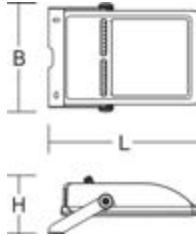

721734.114.1

Serie: Lightstream® LED Maxi Strahler

Montageart: Universale Montage
Schutzart: **IP 65**
Schutzklasse: I
Bestückung: 2 x LED 56 W 4000 K
Abmessungen: L 509, B 374, H 174
Lieferbare Farbe: silber metallic

Gehäuse aus korrosionsbeständigem Aluminium-Druckguss für Außenanwendung, Bügel Edelstahl, pulverbeschichtet. Anstellwinkel in 6°-Schritten mit präziser Winkelskala einstell- und verriegelbar. Thermisch entkoppeltes Betriebsgeräteabteil. ESG-Abdeckung. COB-LEDs mit Wechsel-Fassung wahlweise Lichtfarbe 830 oder 840. Asymmetrischer Reflektor aus reflexverstärktem Miro-silver®. Serienmäßig mit Gore® Protective Vents Membranventil zur Kondenswasserreduzierung. Mit Steckklemme bis 3 x 2 x 2,5 mm², für Netzleitung max. Ø 13 mm. Durchbruch für zweite Kabeldurchführung zur Netzweiterleitung vor Ort möglich, Kabeldurchführung als Zubehör.

Ersatzteile

982083.000.1 840 4980 lm 39,50 W A+