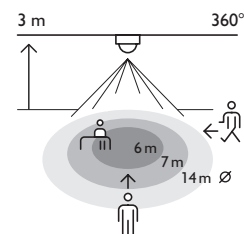

Erfassungsbereich

3 m	6 m	7 m	14 m
2 m	4 m	5 m	10 m
2,5 m	5 m	6 m	12 m
3 m	6 m	7 m	14 m
3,5 m	7 m	8 m	16 m
4 m	(8 m)	8 m	16 m
5 m	(8 m)	8 m	16 m
6 m	(8 m)	8 m	16 m

DALI

Master oder stand-alone

360°

ø 14 m bei einer Höhe von 3 m

2 – 6 m

Einbau