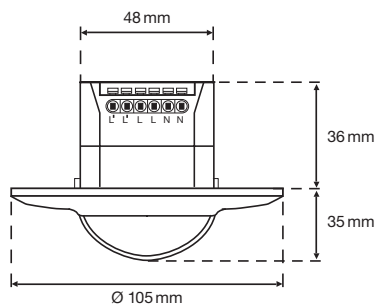

DALI

Master oder stand-alone

360°

ø 14 m bei einer Höhe von 3 m

2 – 6 m

Einbau

## Technische Daten

|                                     |   |
|-------------------------------------|---|
| Artikelnummer                       | 26004                                     |
| Eingangsspannung                    | 230 Vac $\pm$ 10 %, 50 Hz                 |
| Detektorausgang                     | DALI                                      |
| Maximale Stromaufnahme              | 0.4 W                                     |
| Maximale Stromaufnahme              | 1.74 mA                                   |
| Maximale Last LED-Lampen            | 300 W                                     |
| Lichtstärkebereich                  | 5 lux – 2000 lux                          |
| Anzahl der Kanäle                   | 1 Kanal                                   |
| Ausschaltverzögerung                | 10 s – 30 min                             |
| Erfassungswinkel                    | 360 °                                     |
| Erfassungsbereich (PIR)             | $\varnothing$ 14 m bei einer Höhe von 3 m |
| Umgebungstemperatur                 | 0 – +45 °C                                |
| Montage                             | Einbau                                    |
| Montagehöhe                         | 2 – 6 m                                   |
| Abmessungen sichtbarer Teil (HxBxD) | 105 x 105 x 35 mm                         |
| Abmessungen (HxBxT)                 | 105 x 105 x 71 mm                         |
| Schutzart                           | IP20                                      |
| Stoßfestigkeit                      | IK02                                      |
| Einstellungen ändern                | Potentiometer oder IR-Fernbedienung       |

## Abmessungen