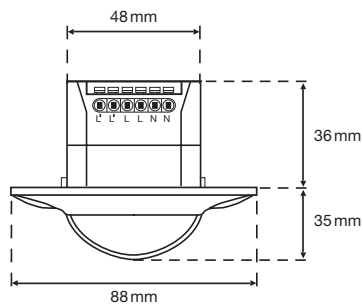

Erfassungsbereich

⌈	🧑	🧑	🧑
2 m	4 m	5 m	10 m
2,5 m	5 m	6 m	12 m
3 m	6 m	7 m	14 m
3,5 m	7 m	8 m	16 m
4 m	(8 m)	8 m	16 m
5 m	(8 m)	8 m	16 m
6 m	(8 m)	8 m	16 m

DALI

Master oder
stand-alone

360°

ø 14 m bei
einer Höhe
von 3 m

2 – 6 m

Einbau

Technische Daten

Artikelnummer	26003
Eingangsspannung	230 Vac \pm 10 %, 50 Hz
Detektorausgang	DALI
Maximale Stromaufnahme	0.4 W
Maximale Stromaufnahme	174 mA
Maximale Last LED-Lampen	300 W
Lichtstärkebereich	5 lux – 2000 lux
Anzahl der Kanäle	1 Kanal
Ausschaltverzögerung	10 s – 30 min
Erfassungswinkel	360 °
Erfassungsbereich (PIR)	\varnothing 14 m bei einer Höhe von 3 m
Umgebungstemperatur	0 – +45 °C
Montage	Einbau
Montagehöhe	2 – 6 m
Abmessungen sichtbarer Teil (HxBxD)	88 x 88 x 35 mm
Abmessungen (HxBxT)	88 x 88 x 71 mm
Maximaler Leiterquerschnitt	1,5 mm ²
Schutzart	IP20
Stoßfestigkeit	IK02
Einstellungen ändern	Potentiometer oder IR-Fernbedienung

Zubehör

25351	P-IR DALI Handsender
25323	Universal RC mit Luxmeter
25336	Abdeckplatte quadratisch, 16 m
25400	Aufputzmontage (AP) Rahmen quadratisch Swiss Garde
3331	Schutzgitter
25411	Einbaudose mit Federklemmen

Abmessungen

Anschlussplan