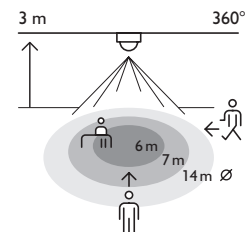

Erfassungsbereich

⌈	🧑	🧑	🧑
2 m	4 m	5 m	10 m
2,5 m	5 m	6 m	12 m
3 m	6 m	7 m	14 m
3,5 m	7 m	8 m	16 m
4 m	(8 m)	8 m	16 m
5 m	(8 m)	8 m	16 m
6 m	(8 m)	8 m	16 m

DALI

Master oder
stand-alone

360°

ø 14 m bei
einer Höhe
von 3 m

2 – 6 m

Einbau

Technische Daten

Artikelnummer	26003
Eingangsspannung	230 Vac \pm 10 %, 50 Hz
Detektorausgang	DALI
Maximale Stromaufnahme	0.4 W
Maximale Stromaufnahme	174 mA
Maximale Last LED-Lampen	300 W
Lichtstärkebereich	5 lux – 2000 lux
Anzahl der Kanäle	1 Kanal
Ausschaltverzögerung	10 s – 30 min
Erfassungswinkel	360 °
Erfassungsbereich (PIR)	\varnothing 14 m bei einer Höhe von 3 m
Umgebungstemperatur	0 – +45 °C
Montage	Einbau
Montagehöhe	2 – 6 m
Abmessungen sichtbarer Teil (HxBxD)	88 x 88 x 35 mm
Abmessungen (HxBxT)	88 x 88 x 71 mm
Maximaler Leiterquerschnitt	1,5 mm ²
Schutzart	IP20
Stoßfestigkeit	IK02
Einstellungen ändern	Potentiometer oder IR-Fernbedienung

Abmessungen

Anschlussplan