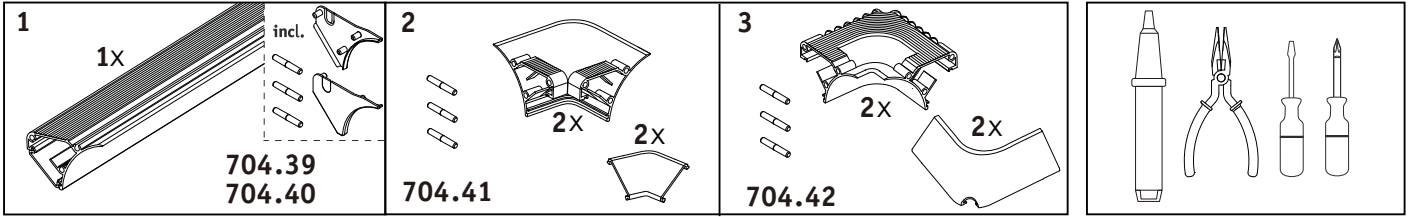

0, 1, 2, 6, 15

Info Hotline

+49 (0) 5041 998 389

Mon. - Do. 7⁰⁰ - 20⁰⁰

Fr. 7⁰⁰ - 17⁰⁰

Paulmann Licht GmbH
31832 Springe / Germany
www.paulmann.com

Art.-Nr.:

704.39

704.40

704.41

704.42

(+MA 173)
PLU 07/12

www.paulmann.com/...