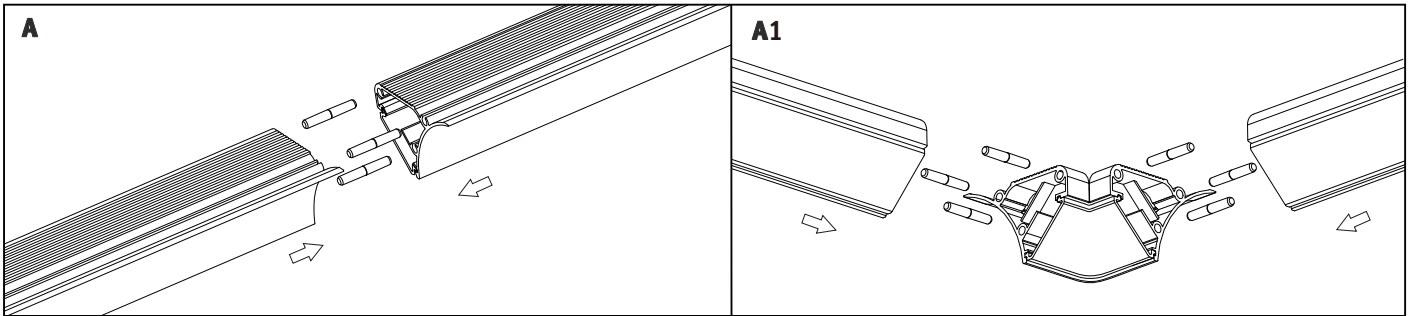

0, 1, 2, 6, 15

Info Hotline

+49 (0) 5041 998 389

Mon. - Do. 7⁰⁰ - 20⁰⁰

Fr. 7⁰⁰ - 17⁰⁰

Paulmann Licht GmbH
31832 Springe / Germany
www.paulmann.com

Art.-Nr.:

704.39

704.40

704.41

704.42

(+MA 173)
PLU 07/12

www.paulmann.com/...