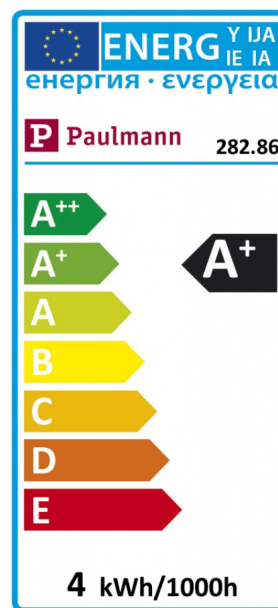

Artikelnummer:
28286

EAN-Nummer:
4000870282861

Name
LED Reflektor Maxiflood 3,5W GU10 230V 2700K Softopal

Hersteller
Paulmann

Kaufmännische Daten

VPE pro Masterkarton	10
SB Artikel	SB-Verpackung

Technische Daten

Anzahl Brennstellen	1
Bauform	Reflektor
Bestückung	3,5 W
Dimmbar	Nein
Energieeffizienzklasse (A++ bis E)	A+
Energieverbrauch	4 kWh_1000h
Farbe	Softopal
Farbtemperatur	2.700 K
Gewicht brutto	65 g
Gewicht netto	50 g
Lebensdauer	15.000 h
Montageort Empfehlung	Universal
Spannung	230 V
Stromstärke	27 mA

LED

Leuchtmitteldaten

Anlaufzeit bis 60% Lichtstrom	0 s
Anlaufzeit bis 60% Lichtstrom	0 s
Energieeffizienzklasse (A++ bis E)	A+
Energieverbrauch	4 kWh_1000h
Farbkonsistenz	<= 6 Step Mac Adam Ellipse
Farbwiedergabeindex	> 80 Ra
Leistungsfaktor	0,5
Nennlichtstrom	250 lm
Lichtstromerhalt am Ende der Nennlebensdauer	80 %
Lampenlichtstromerhalt 6.000h	85 %
Schaltzyklen vorzeitiger Ausfall >=	50000
Sockel/Fassung	GU10
Entspricht Glühlampe	25 W
Spektrale Strahlungsverteilungskurve	SS_LED_2700K
Zündzeit <	0,0 s

Abmessungen

Abmessung (Höhe x Breite x Tiefe)	53 x x mm
Ø	51 mm
Höhe	53 mm

Texte

Katalogname	Maxiflood
-------------	-----------

Kaufmännische Daten II

Zolltarifnummer	85395000000
Ursprungsland	CN

Verpackungseinheit SAP	10
Verpackungsmaße BxHxL	8,5 x 5 x 12,5 cm
