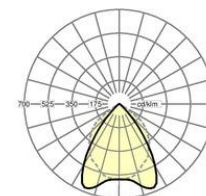

ηLB	100 %
lm/W	133
Φ ↓/↑	100 % / 0 %
UGR q/l	15.5 / 19.0
BAP	65° < 1000cd/m²

Anbauleuchte; Stahlblechgehäuse, rechteckiger Querschnitt, Stirnseiten aus Kunststoff mit integriertem Lichtbandverbinder; Gehäusefarbe Verkehrsweiß RAL 9016; Lichtverteilung direkt strahlend mittels reflexionsverstärktem Aluminium-Parabolraster seidenmatt eloxiert, für Bildschirmarbeitsplätze, 65° < 1000 cd/m² rundumblendet nach aktueller Norm DIN-EN 12464-1, selbststrahlend, beidseitig abklappbar; bei Lichtbandmontage Raster optisch durchlaufend. Lichtfarbe neutralweiß (840) mit sehr guter Farbkonsistenz und hoher Farbwiedergabe Ra=80; Elektrischer Anschluss über 3-polige Anschlussklemme in Steckkontakt-Technik. Montage auf Tragschiene möglich. Erforderliches Zubehör auf Anfrage lieferbar.

Abmessungen LxBxH/DxH (mm): 1188 x 140 x 69
Kabeleinführung KE X/Y (mm): 80 / -41
Bestückung: LED, Farbwiedergabe/Lichtfarbe CRI ≥ 80 / 4000K
Lampenlebensdauer: 50000h L80/B10
Leuchtenlichtstrom (lm): 3200
Leuchten Lichtausbeute (lm/W): 133
Betriebsgerät: Elektronischer Treiber (1 Stück)
Systemleistung (W): 24
Energieeffizienzklasse: A+
Prüfzeichen: IP 20, Schutzklasse I, BAP 65° < 1000, F, Indoor, CE

Regiolux GmbH
Typ: cubus-RSAXC-1200 LED 3200 840 ET vw
Artikelnummer: 65040014160
Produkt-Deeplink: <http://www.regiolux.de/de/article/65040014160>
5 Jahre Garantie nach Registrierung auf Webseite.