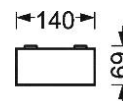

Anbauleuchte; Stahlblechgehäuse, rechteckiger Querschnitt, Stirnseiten aus Kunststoff mit integriertem Lichtbandverbinder; Gehäusefarbe Verkehrsweiß RAL 9016; Lichtverteilung direkt strahlend mittels reflexionsverstärktem Aluminium-Parabolraster seidenmatt eloxiert, für Bildschirmarbeitsplätze, 65° < 1000 cd/m² rundumblendet nach aktueller Norm DIN-EN 12464-1, selbststrahlend, beidseitig abklappbar; bei Lichtbandmontage Raster optisch durchlaufend. Lichtfarbe neutralweiß (840) mit sehr guter Farbkonsistenz und hoher Farbwiedergabe Ra=80; Elektrischer Anschluss über 3-polige Anschlussklemme in Steckkontakt-Technik. Montage auf Tragschiene möglich. Erforderliches Zubehör auf Anfrage lieferbar.

Abmessungen LxBxH/DxH (mm): 1188 x 140 x 69
Kabeleinführung KE X/Y (mm): 80 / -41
Bestückung: LED, Farbwiedergabe/Lichtfarbe CRI ≥ 80 / 4000K
Lampenlebensdauer: 50000h L80/B10
Leuchtenlichtstrom (lm): 3200
Leuchten Lichtausbeute (lm/W): 133
Betriebsgerät: Elektronischer Treiber (1 Stück)
Systemleistung (W): 24
Energieeffizienzklasse: A+
Prüfzeichen: IP 20, Schutzklasse I, BAP 65° < 1000, F, Indoor, CE

Regiolux GmbH
Typ: cubus-RSAXC-1200 LED 3200 840 ET vw
Artikelnummer: 65040014160
Produkt-Deeplink: <http://www.regiolux.de/de/article/65040014160>
5 Jahre Garantie nach Registrierung auf Webseite.