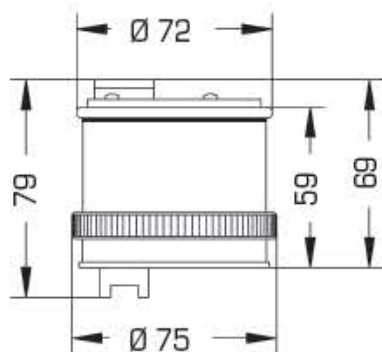

DAUERLICHT U. BLINKLICHT TWS ALLCLEAR MULTI SMD

LED Dauerlicht u. 1F, 2F, 3F Blinklicht (Blitzeffekt!)

ED 100 %

-30°C bis +60°C

IP66

Gehäusefarbe hellgrau

Spannung V

24 V AC/DC

240 V AC

Stromaufnahme mA

30 - 85

20 - 35

	Art. Nr. blau	60 33 181	60 33 201
	Art. Nr. orange	60 33 182	60 33 202
	Art. Nr. rot	60 33 183	60 33 203
	Art. Nr. grün	60 33 184	60 33 204
	Art. Nr. gelb	auf Anfrage	auf Anfrage
	Art. Nr. klar	60 33 186	60 33 206