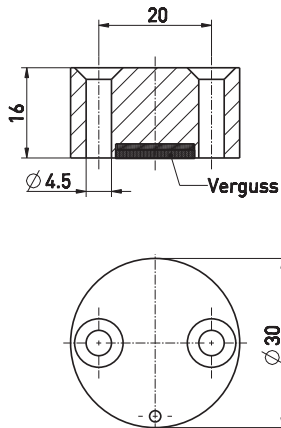

## Zubehör für Sicherheitssensoren Betätigungsmagnet Ex MC 30 Niro Material-Nr.: 1181818 (Alte Material-Nr.: 05.00.8216)

### Merkmale/Optionen

- Edelstahlgehäuse 1.4571

### Maßzeichnung

Irrtümer und technische Änderung vorbehalten.