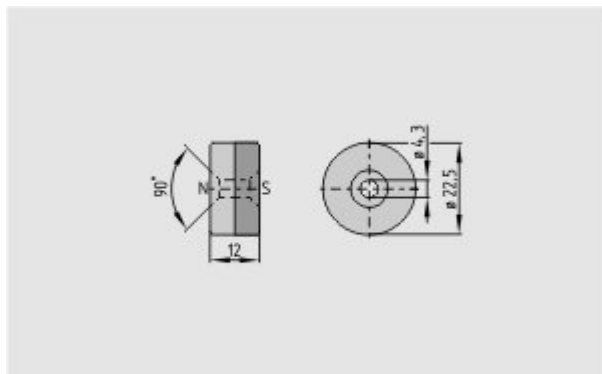

## Datenblatt - BP 15

Magnetschalter / Betätiger

Vorzugstyp

(Die Abbildung kann vom Original abweichen!)

- kunststoffgekapselt
- N-Pol grün gekennzeichnet
- S-Pol rot gekennzeichnet
- mit 18 mm Abstand auf Eisen montierbar

### Abmessungen

Abmessungen des Betätigers	
- Breite des Betätigers	12 mm
- Durchmesser des Betätiger	22,5 mm