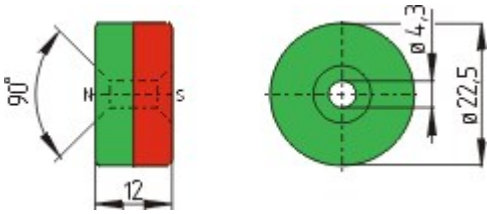

Produktbild

Maßzeichnung (Sonstige)

K.A. Schmersal GmbH & Co. KG, Möddinghofe 30, D-42279 Wuppertal

Die genannten Daten und Angaben wurden sorgfältig geprüft. Technische Änderungen und Irrtümer vorbehalten.

Generiert am 22.08.2017 - 13:55:44h Kasbase 3.2.7.F.64I